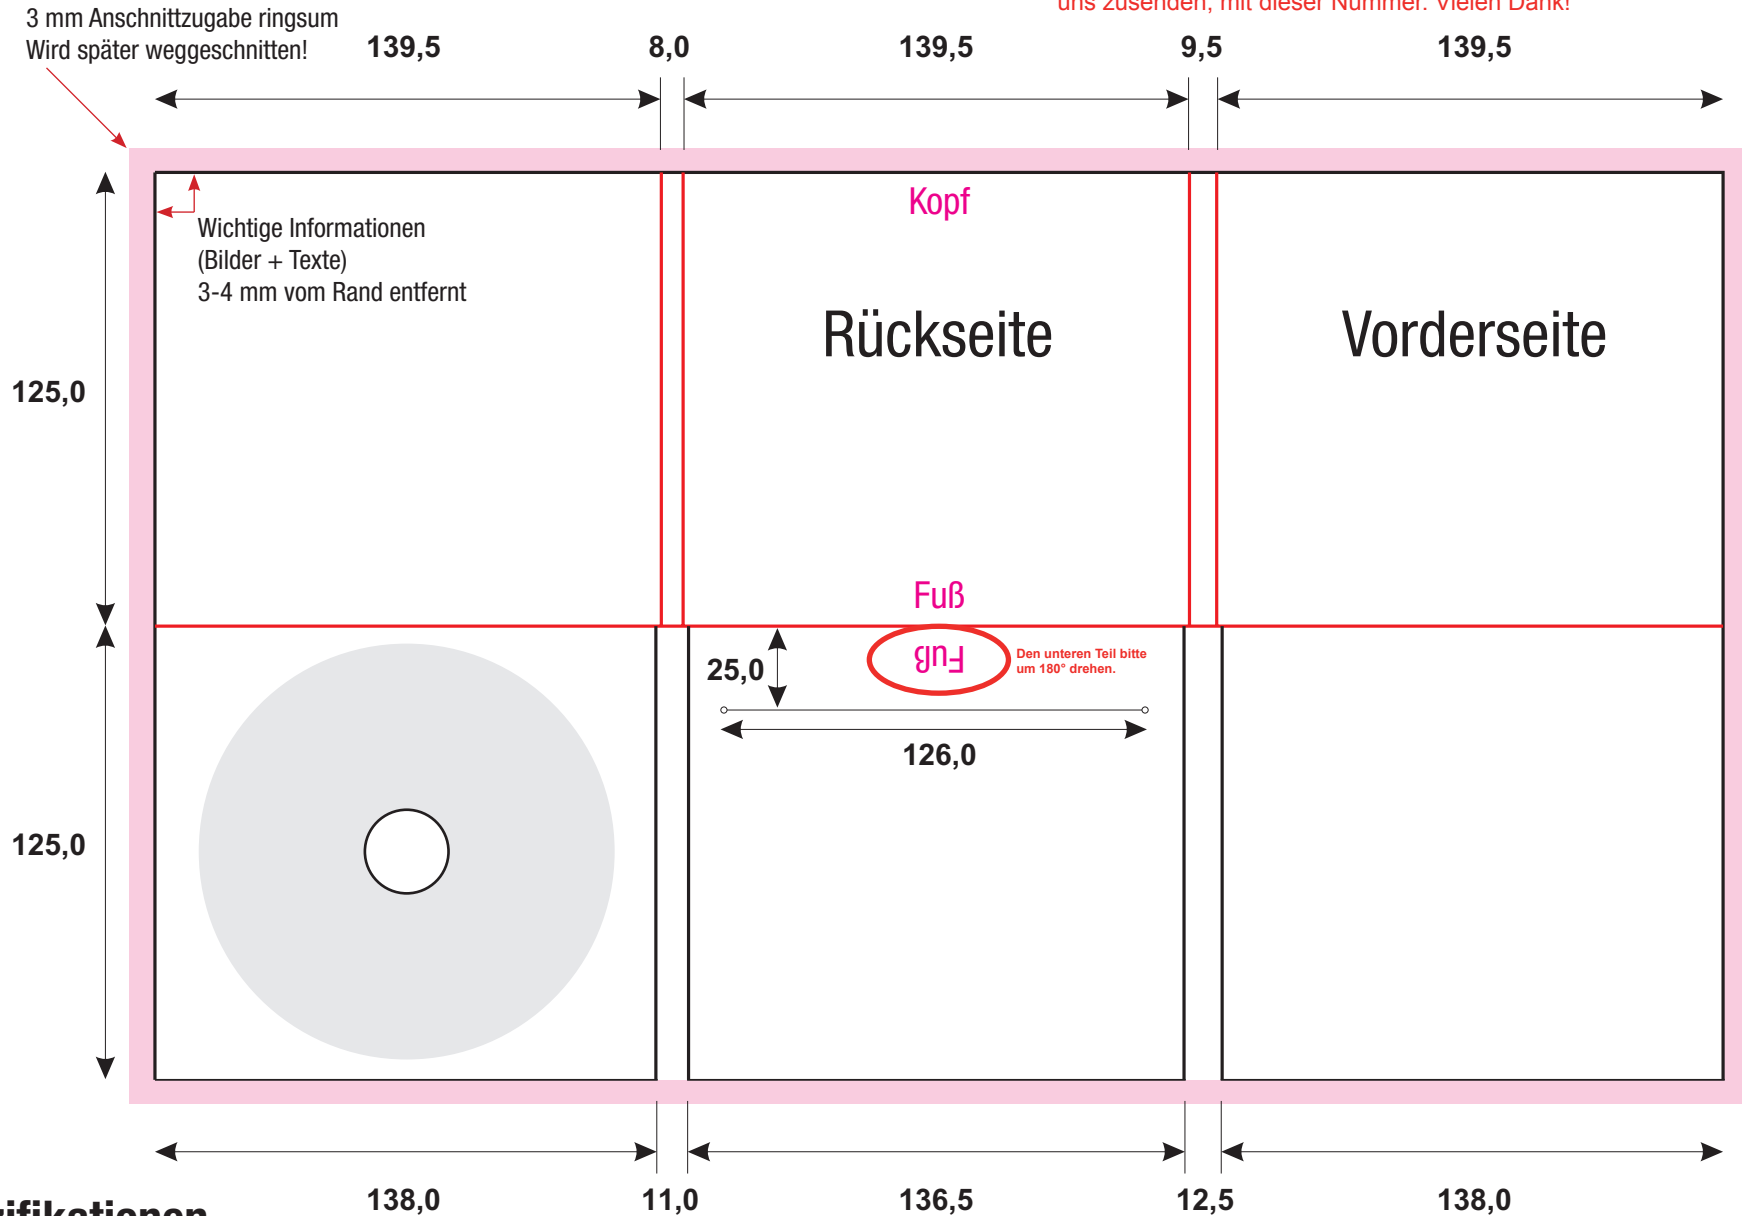

# 1CD-Digipack 6seitig - Tray rechts - Bookletschlitz Mitte

STZ017

**WICHTIG:** Bitte benennen Sie Ihre Druckvorlage, die Sie uns zusenden, mit dieser Nummer. Vielen Dank!

## PDF - Spezifikationen

Bilder: 300 dpi, CMYK Modus

Schriften: Alle Schriften eingebettet oder in Kurven / Pfade umgewandelt

Schnittmarken und Passkreuze werden nicht benötigt!