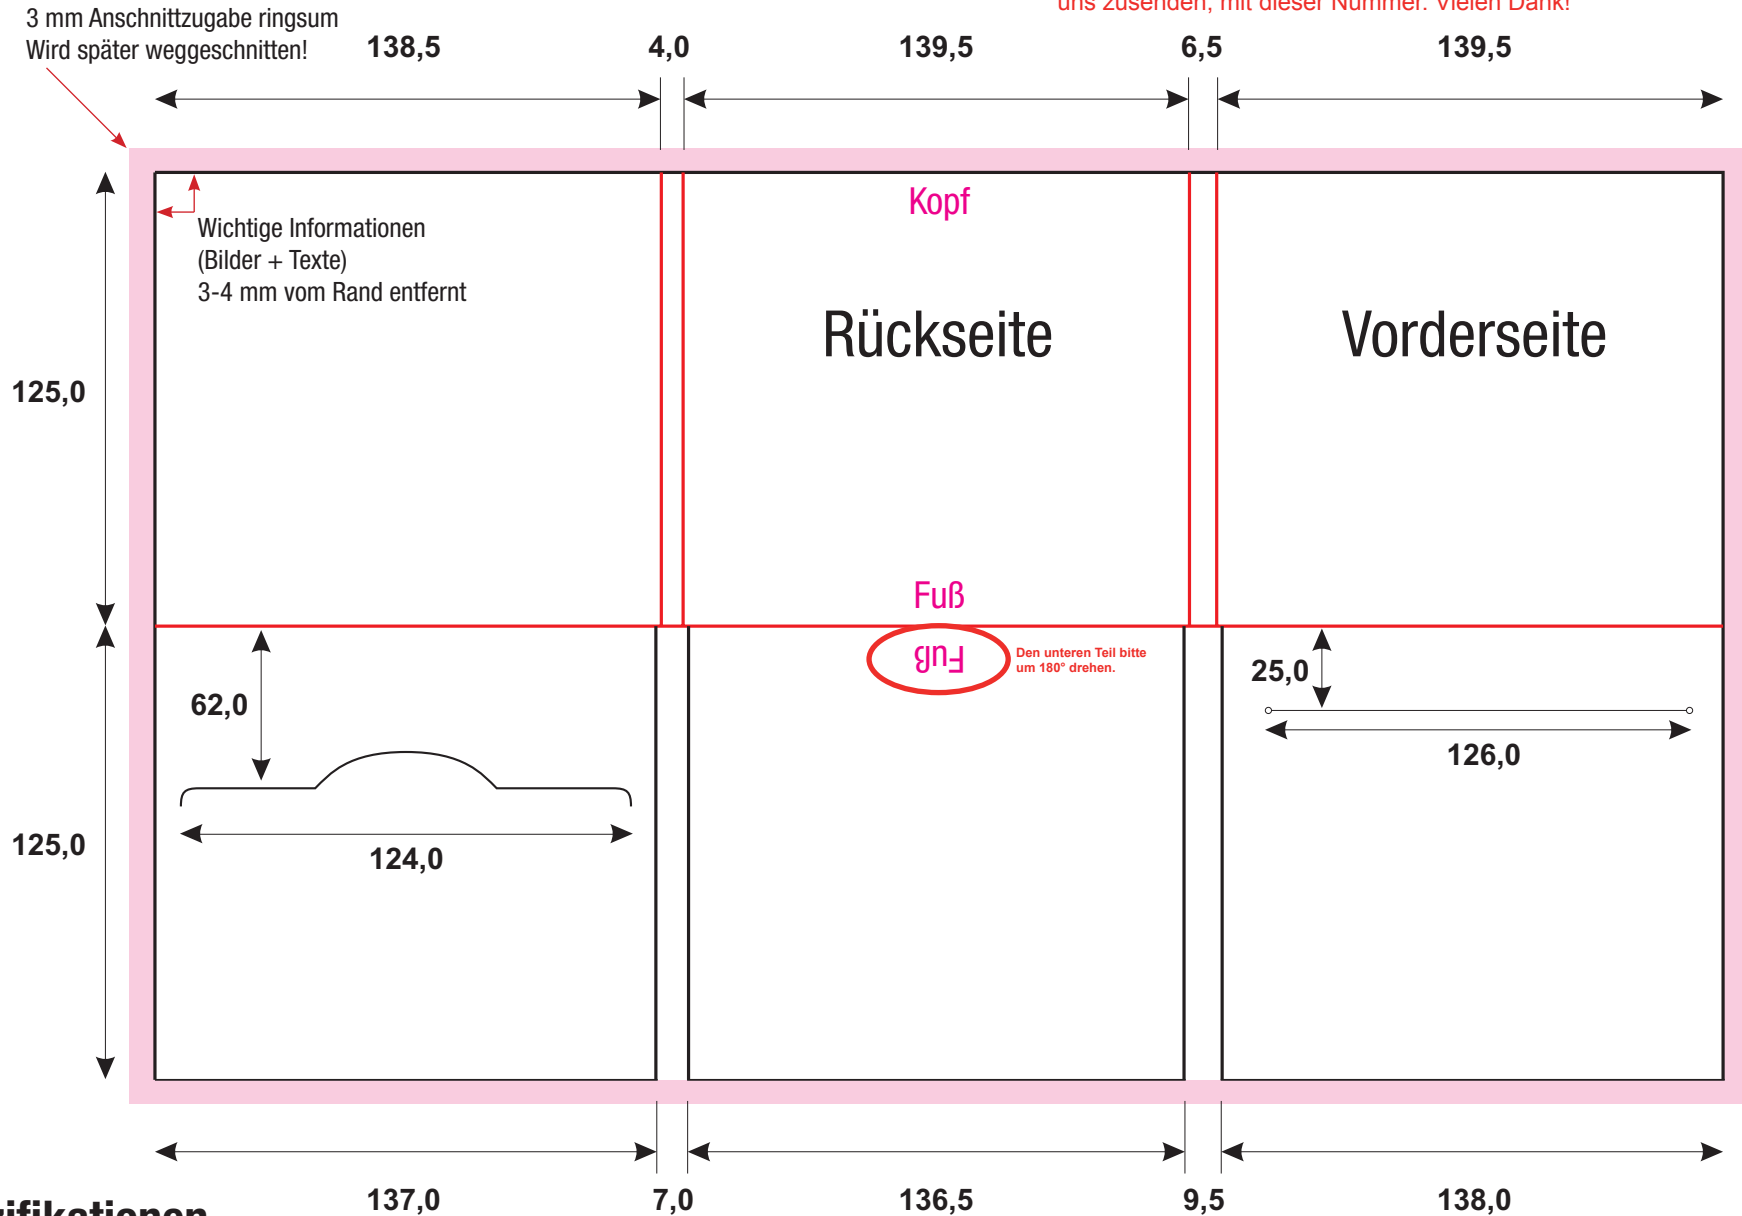

# 1CD-Digifile 6seitig - CD-Schlitz rechts - Bookletschlitz links

STZ010

**WICHTIG:** Bitte benennen Sie Ihre Druckvorlage, die Sie uns zusenden, mit dieser Nummer. Vielen Dank!

## PDF - Spezifikationen

Bilder: 300 dpi, CMYK Modus

Schriften: Alle Schriften eingebettet oder in Kurven / Pfade umgewandelt

Schnittmarken und Passkreuze werden nicht benötigt!