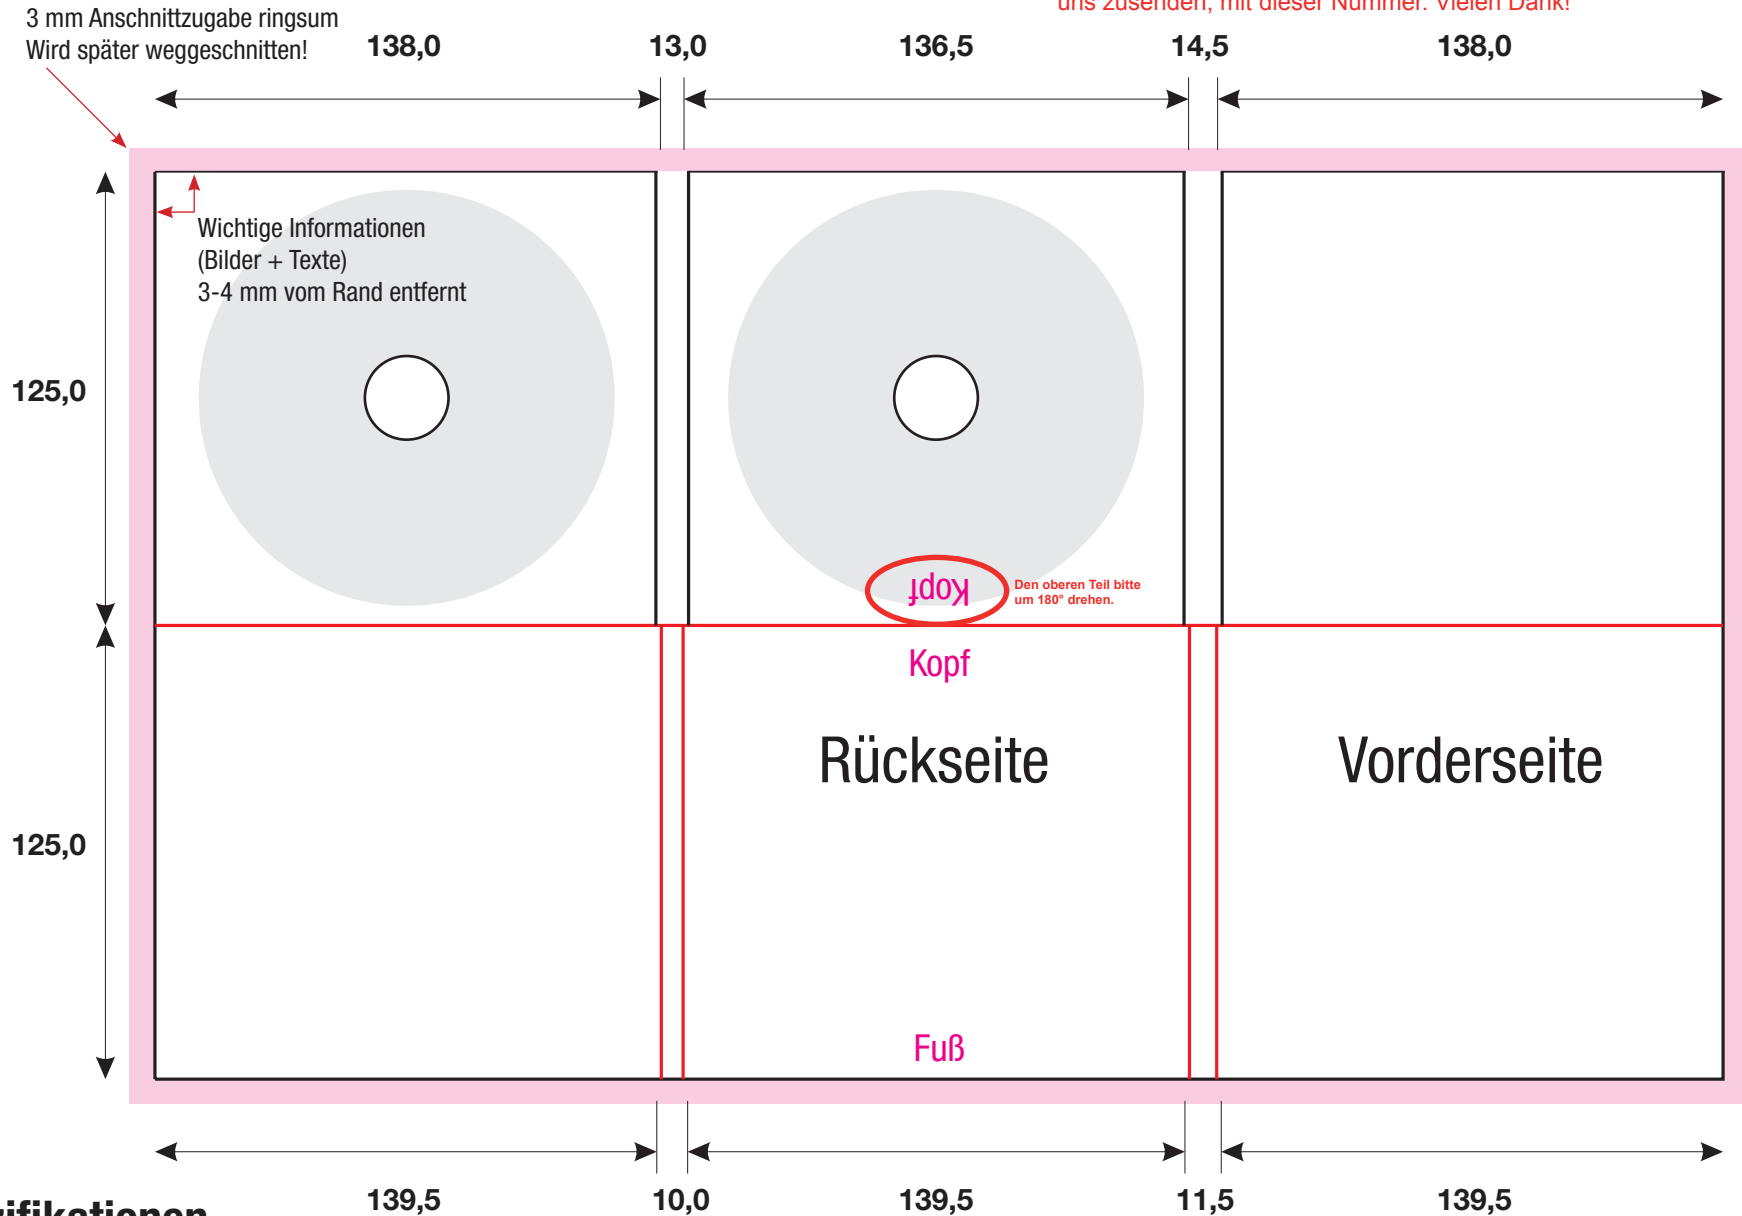

2CD-Digipack 6seitig - Tray rechts + Mitte - ohne Bookletschlitze

STZ032

WICHTIG: Bitte benennen Sie Ihre Druckvorlage, die Sie uns zusenden, mit dieser Nummer. Vielen Dank!

PDF - Spezifikationen

Bilder: 300 dpi, CMYK Modus

Schriften: Alle Schriften eingebettet oder in Kurven / Pfade umgewandelt

Schnittmarken und Passkreuze werden nicht benötigt!