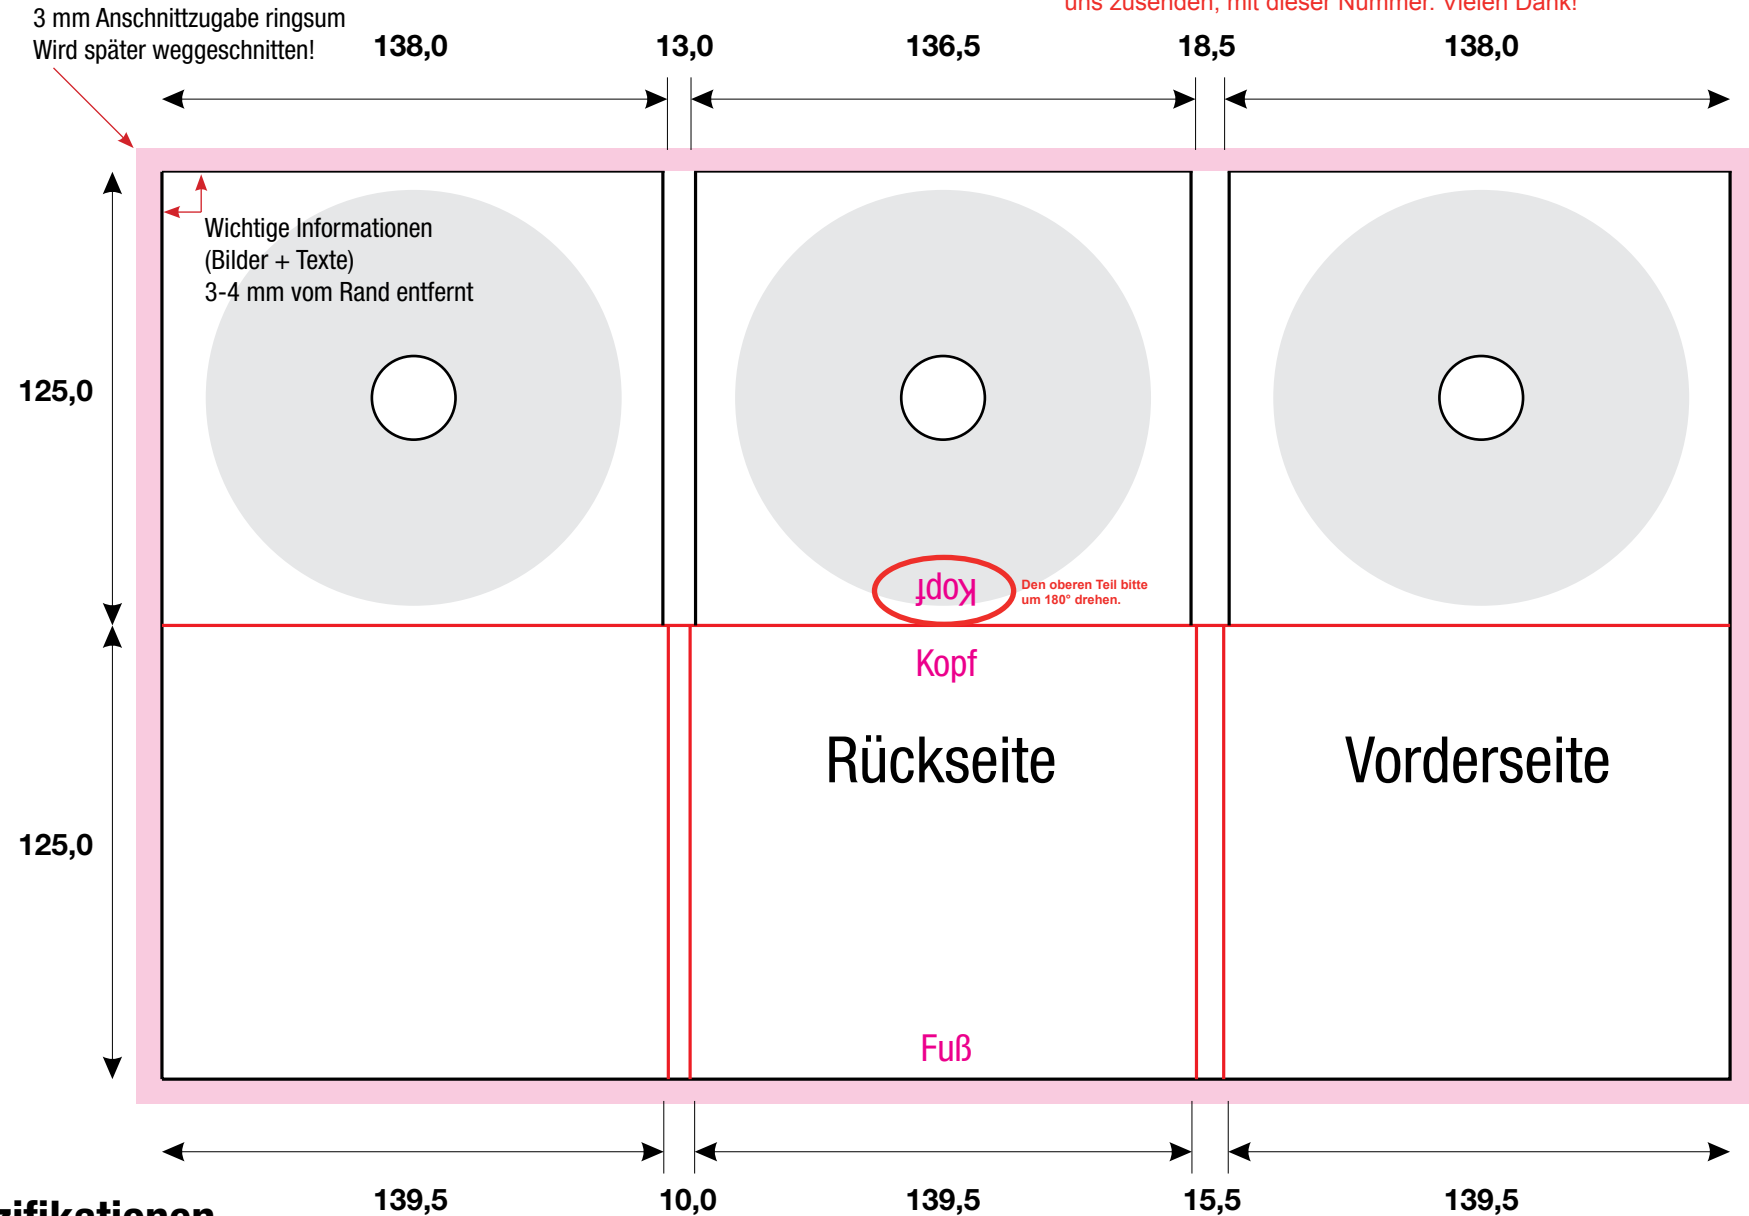

# 3CD-Digipack 6seitig - Tray links + Mitte + rechts

**STZ026**

**WICHTIG:** Bitte benennen Sie Ihre Druckvorlage, die Sie uns zusenden, mit dieser Nummer. Vielen Dank!

## PDF - Spezifikationen

Bilder: 300 dpi, CMYK Modus

Schriften: Alle Schriften eingebettet oder in Kurven / Pfade umgewandelt

Schnittmarken und Passkreuze werden nicht benötigt!