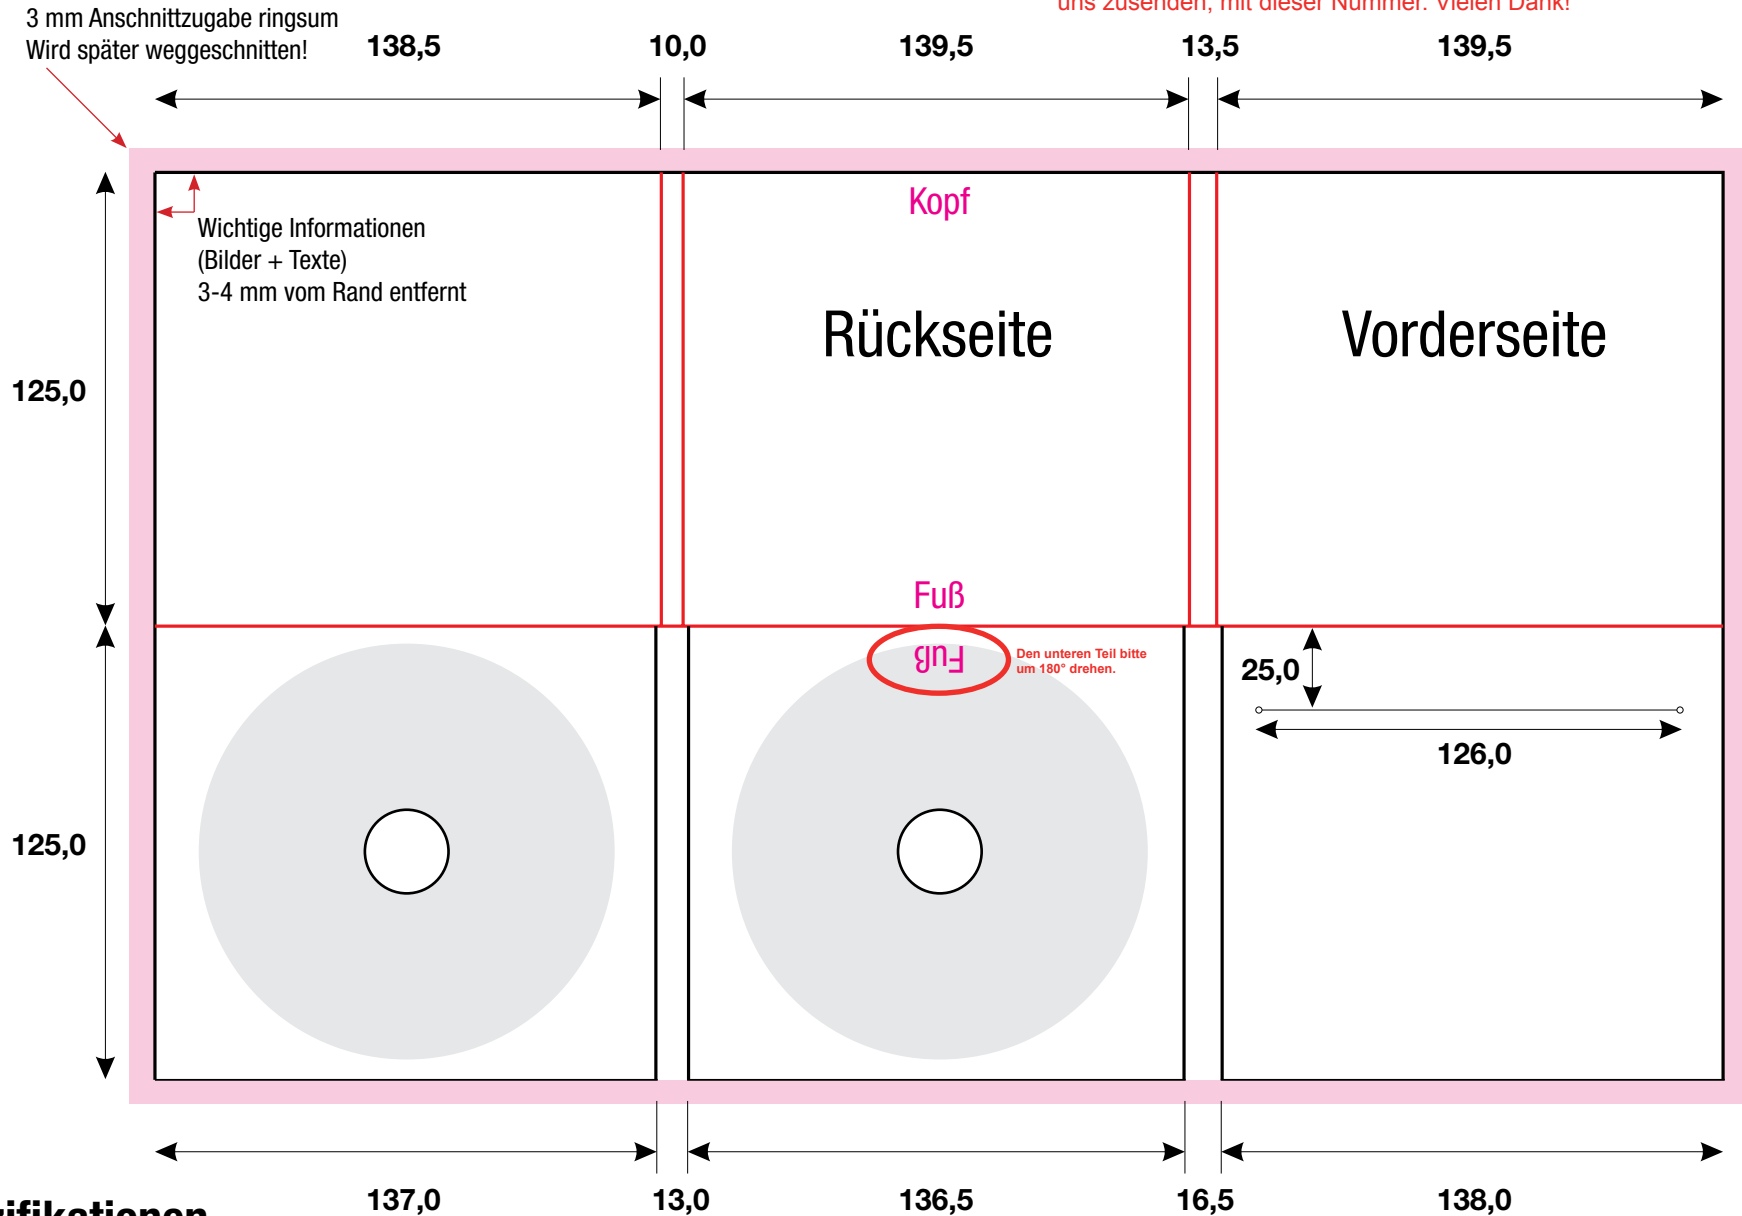

2CD-Digipack 6seitig - Tray Mitte + rechts - Bookletschlitz links

STZ024

WICHTIG: Bitte benennen Sie Ihre Druckvorlage, die Sie uns zusenden, mit dieser Nummer. Vielen Dank!

PDF - Spezifikationen

Bilder: 300 dpi, CMYK Modus

Schriften: Alle Schriften eingebettet oder in Kurven / Pfade umgewandelt

Schnittmarken und Passkreuze werden nicht benötigt!