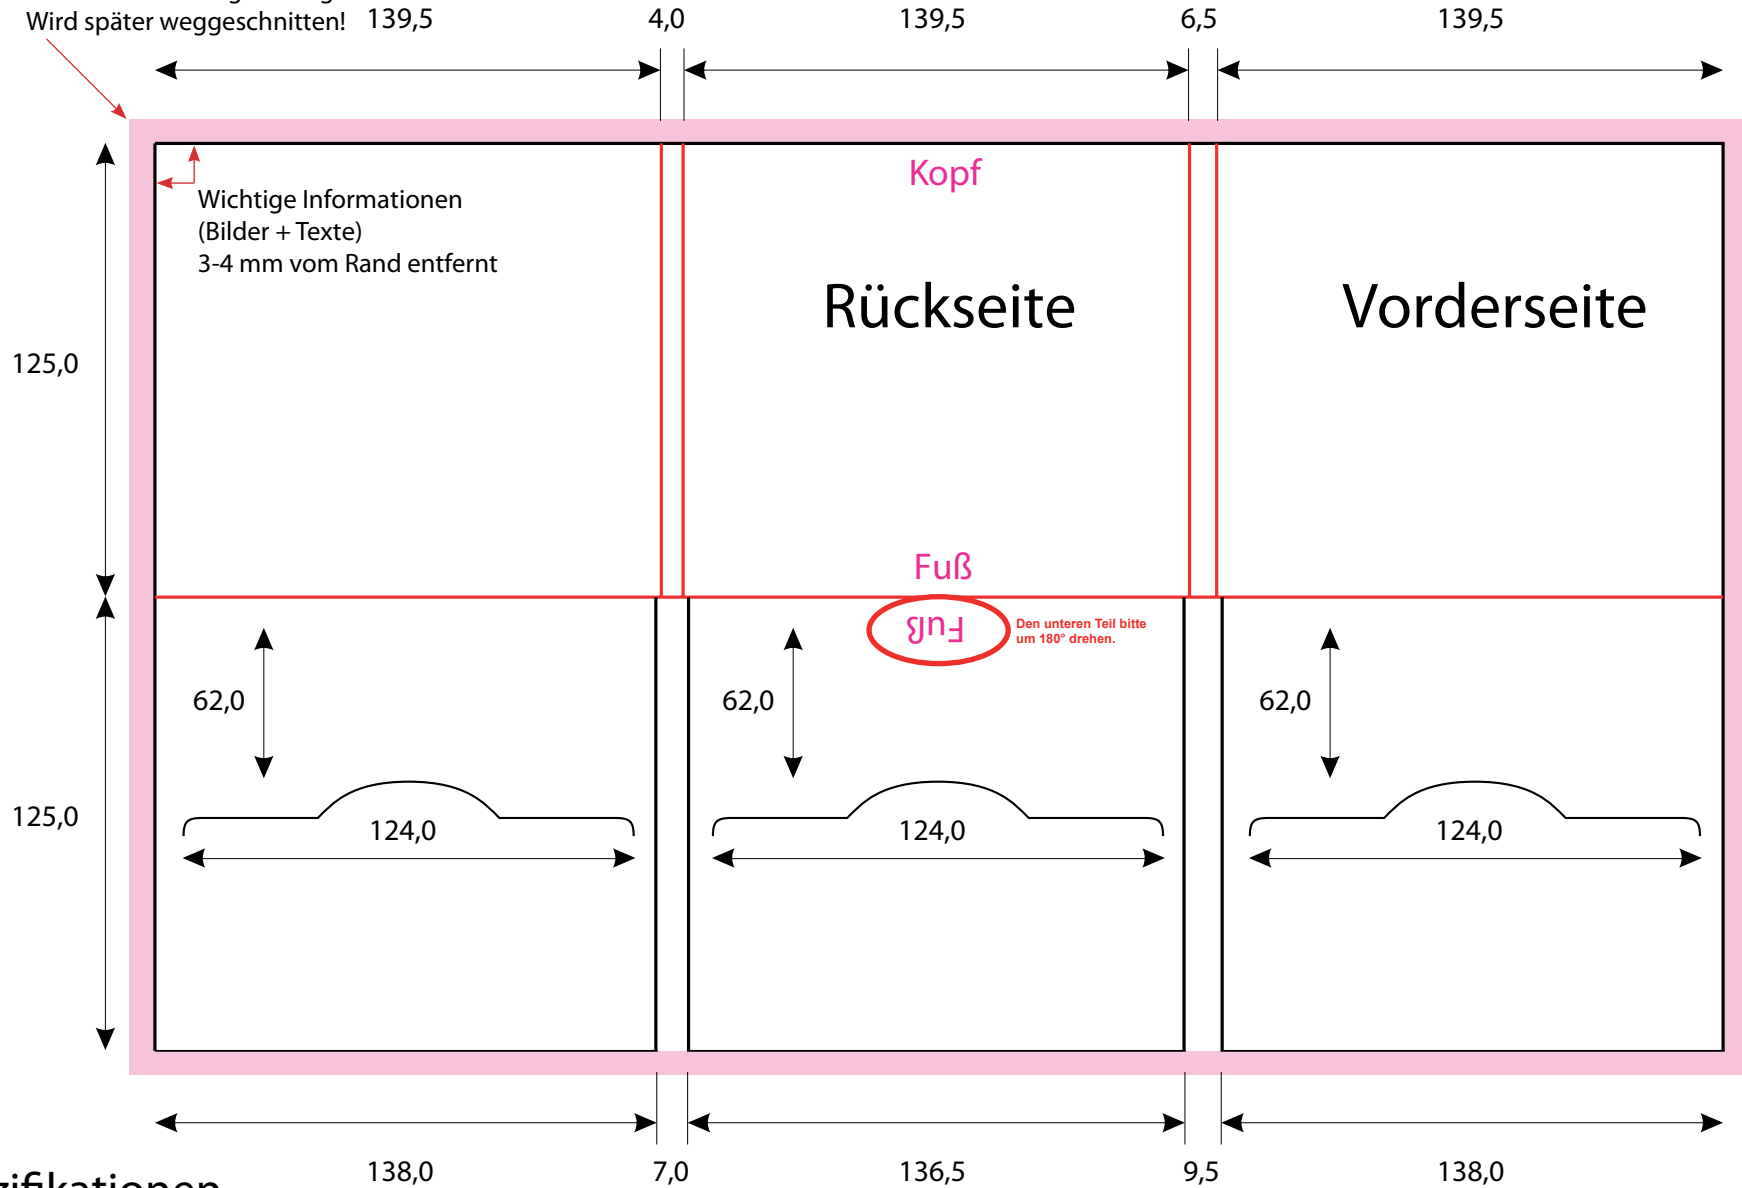

# 3CD-Digifile 6seitig - Schlitz links + Mitte + rechts

**STZ022**

**WICHTIG:** Bitte benennen Sie Ihre Druckvorlage, die Sie uns zusenden, mit dieser Nummer. Vielen Dank!

3 mm Anschnittzugabe ringsum  
Wird später weggeschnitten! 139,5

## PDF - Spezifikationen

Bilder: 300 dpi, CMYK Modus

Schriften: Alle Schriften eingebettet oder in Kurven / Pfade umgewandelt

Schnittmarken und Passkreuze werden nicht benötigt!