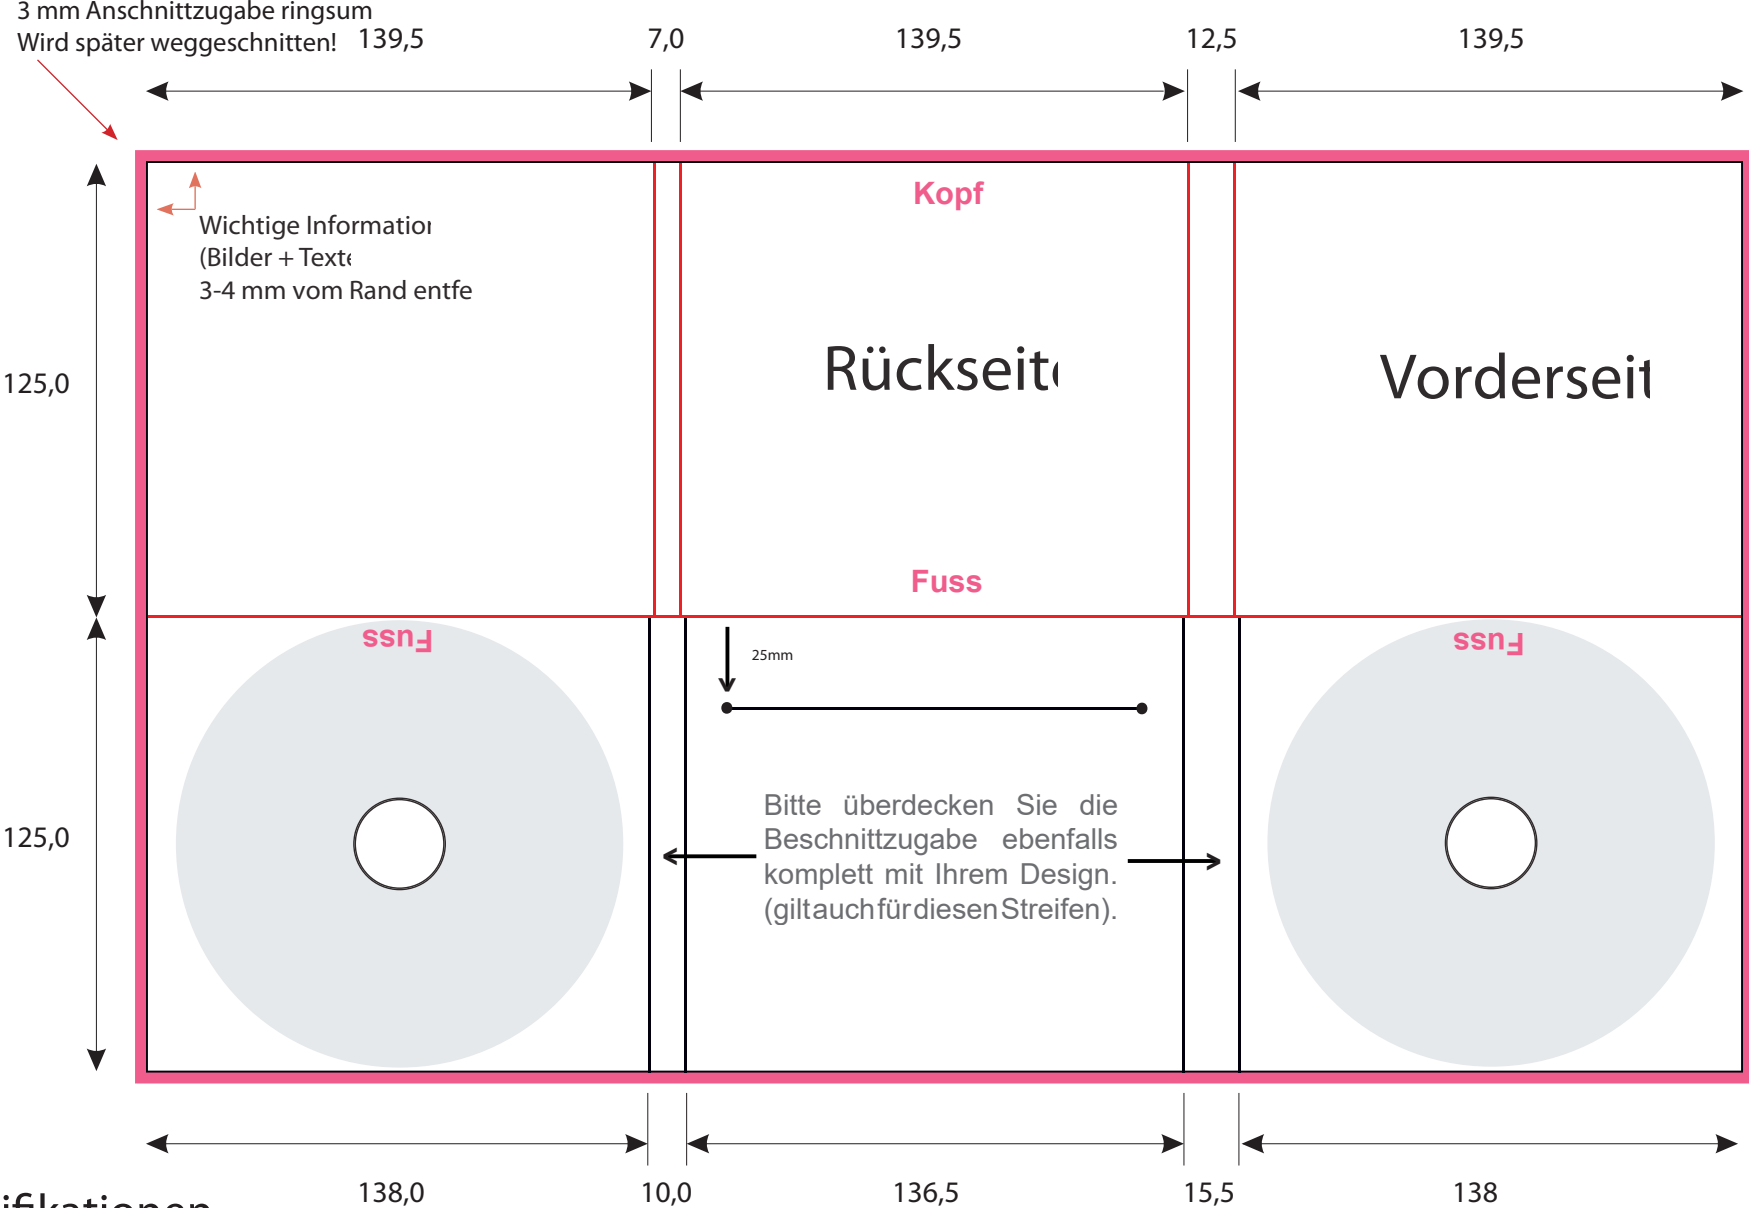

6 Seiten Pac, 2 Trays Links + Rechts - Bookletschlitz Mitte | Spezifikation #41

PDF - Spezifikationen

Bilder: 300 dpi, CMYK Modus

Schriften: Alle Schriften eingebettet oder in Kurven / Pfade umgewandelt

Schnittmarken und Passkreuze werden nicht benötigt!