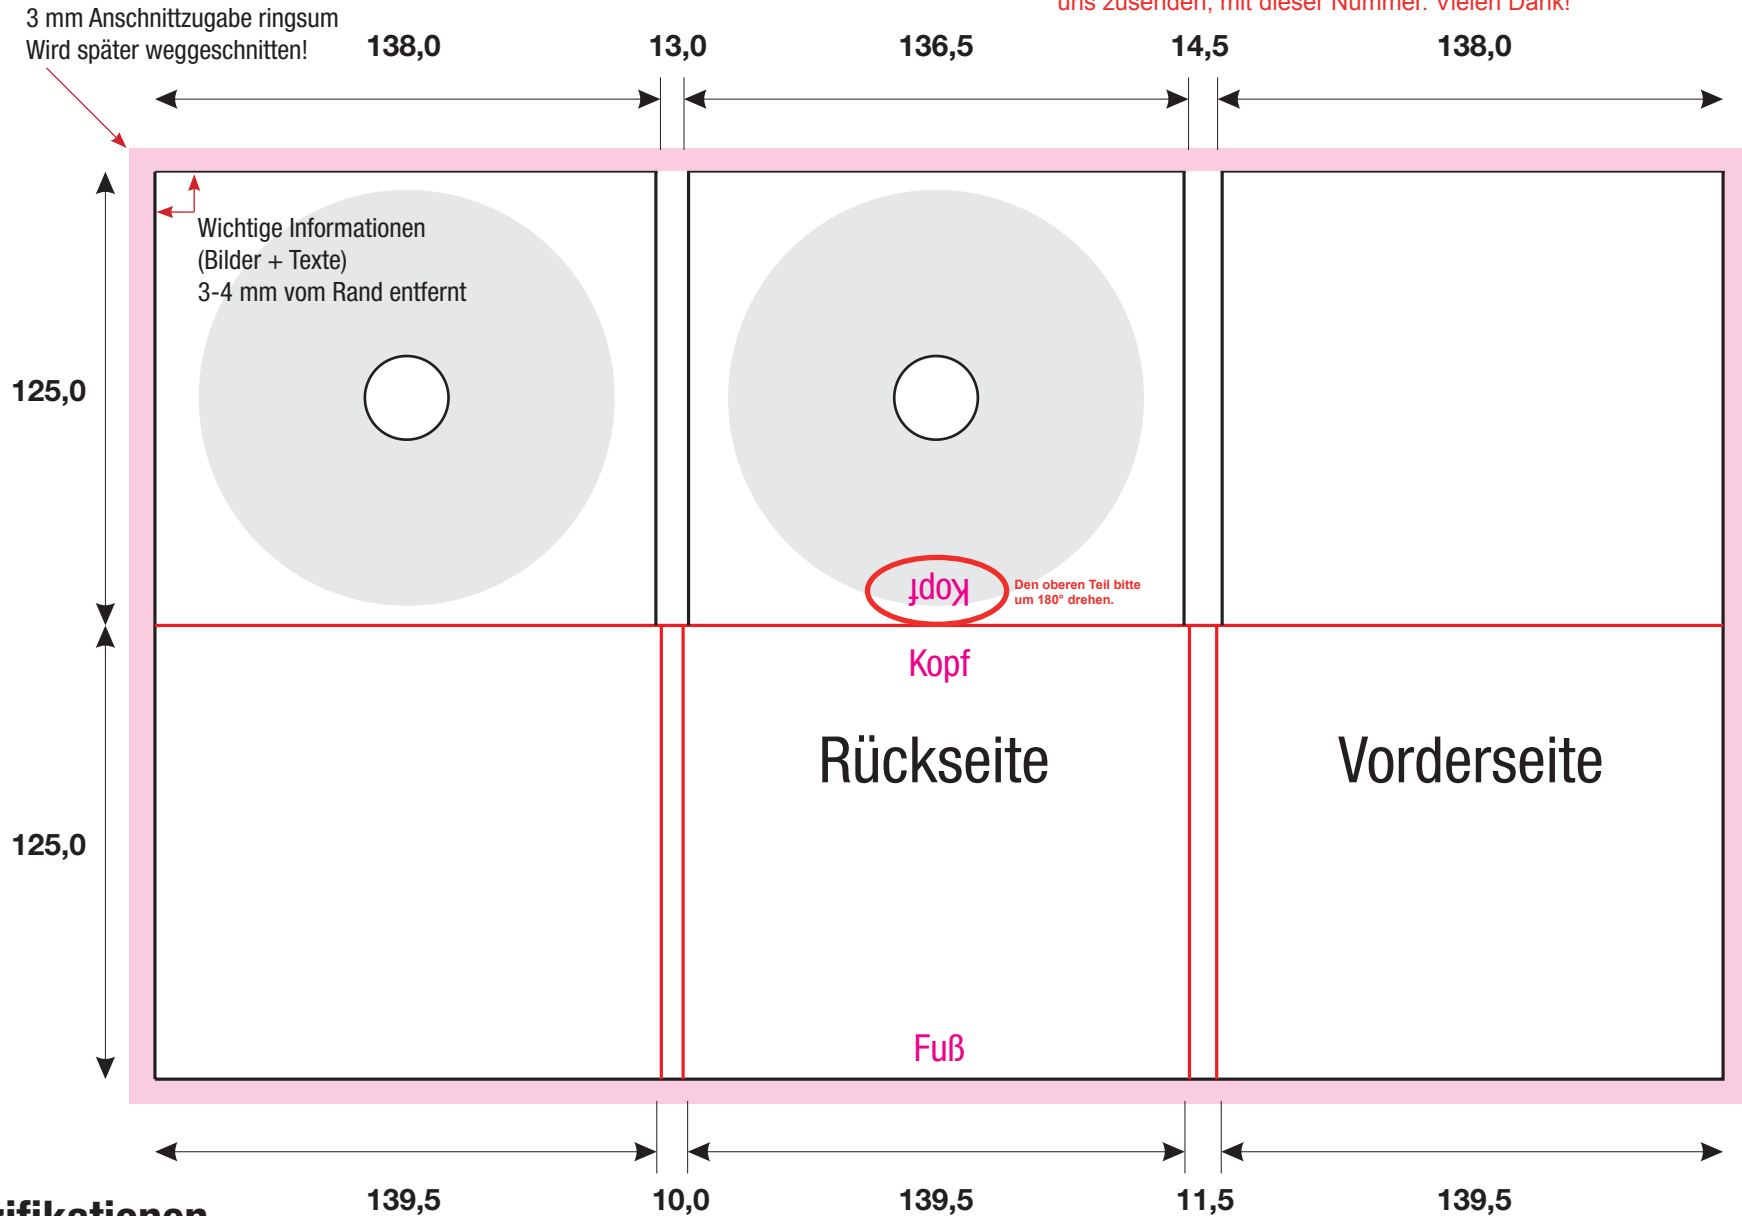

# 2CD-Digipack 6seitig - Tray rechts + Mitte - ohne Bookletschlitz

STZ032

**WICHTIG:** Bitte benennen Sie Ihre Druckvorlage, die Sie uns zusenden, mit dieser Nummer. Vielen Dank!

## PDF - Spezifikationen

Bilder: 300 dpi, CMYK Modus

Schriften: Alle Schriften eingebettet oder in Kurven / Pfade umgewandelt

Schnittmarken und Passkreuze werden nicht benötigt!