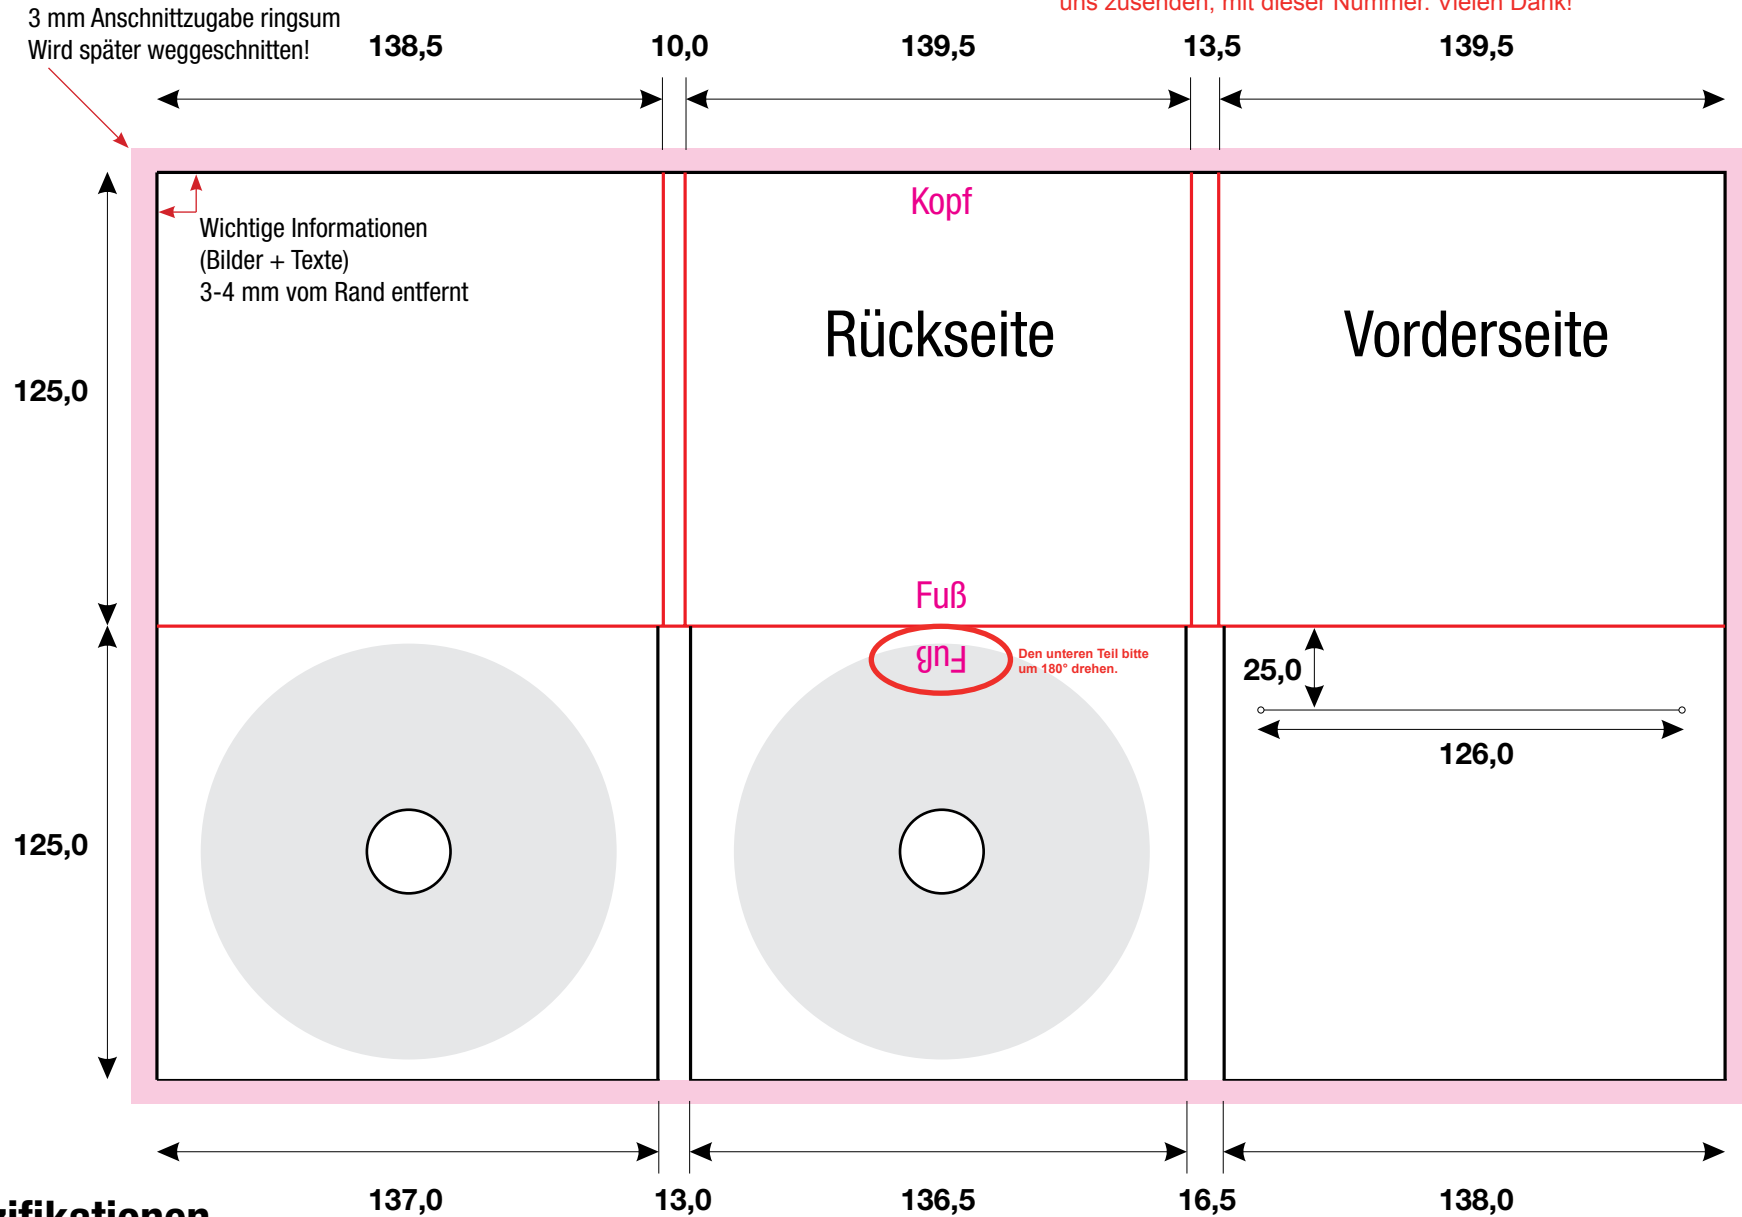

2CD-Digipack 6seitig - Tray Mitte + rechts - Bookletschlitz links

STZ024

WICHTIG: Bitte benennen Sie Ihre Druckvorlage, die Sie uns zusenden, mit dieser Nummer. Vielen Dank!

PDF - Spezifikationen

Bilder: 300 dpi, CMYK Modus

Schriften: Alle Schriften eingebettet oder in Kurven / Pfade umgewandelt

Schnittmarken und Passkreuze werden nicht benötigt!