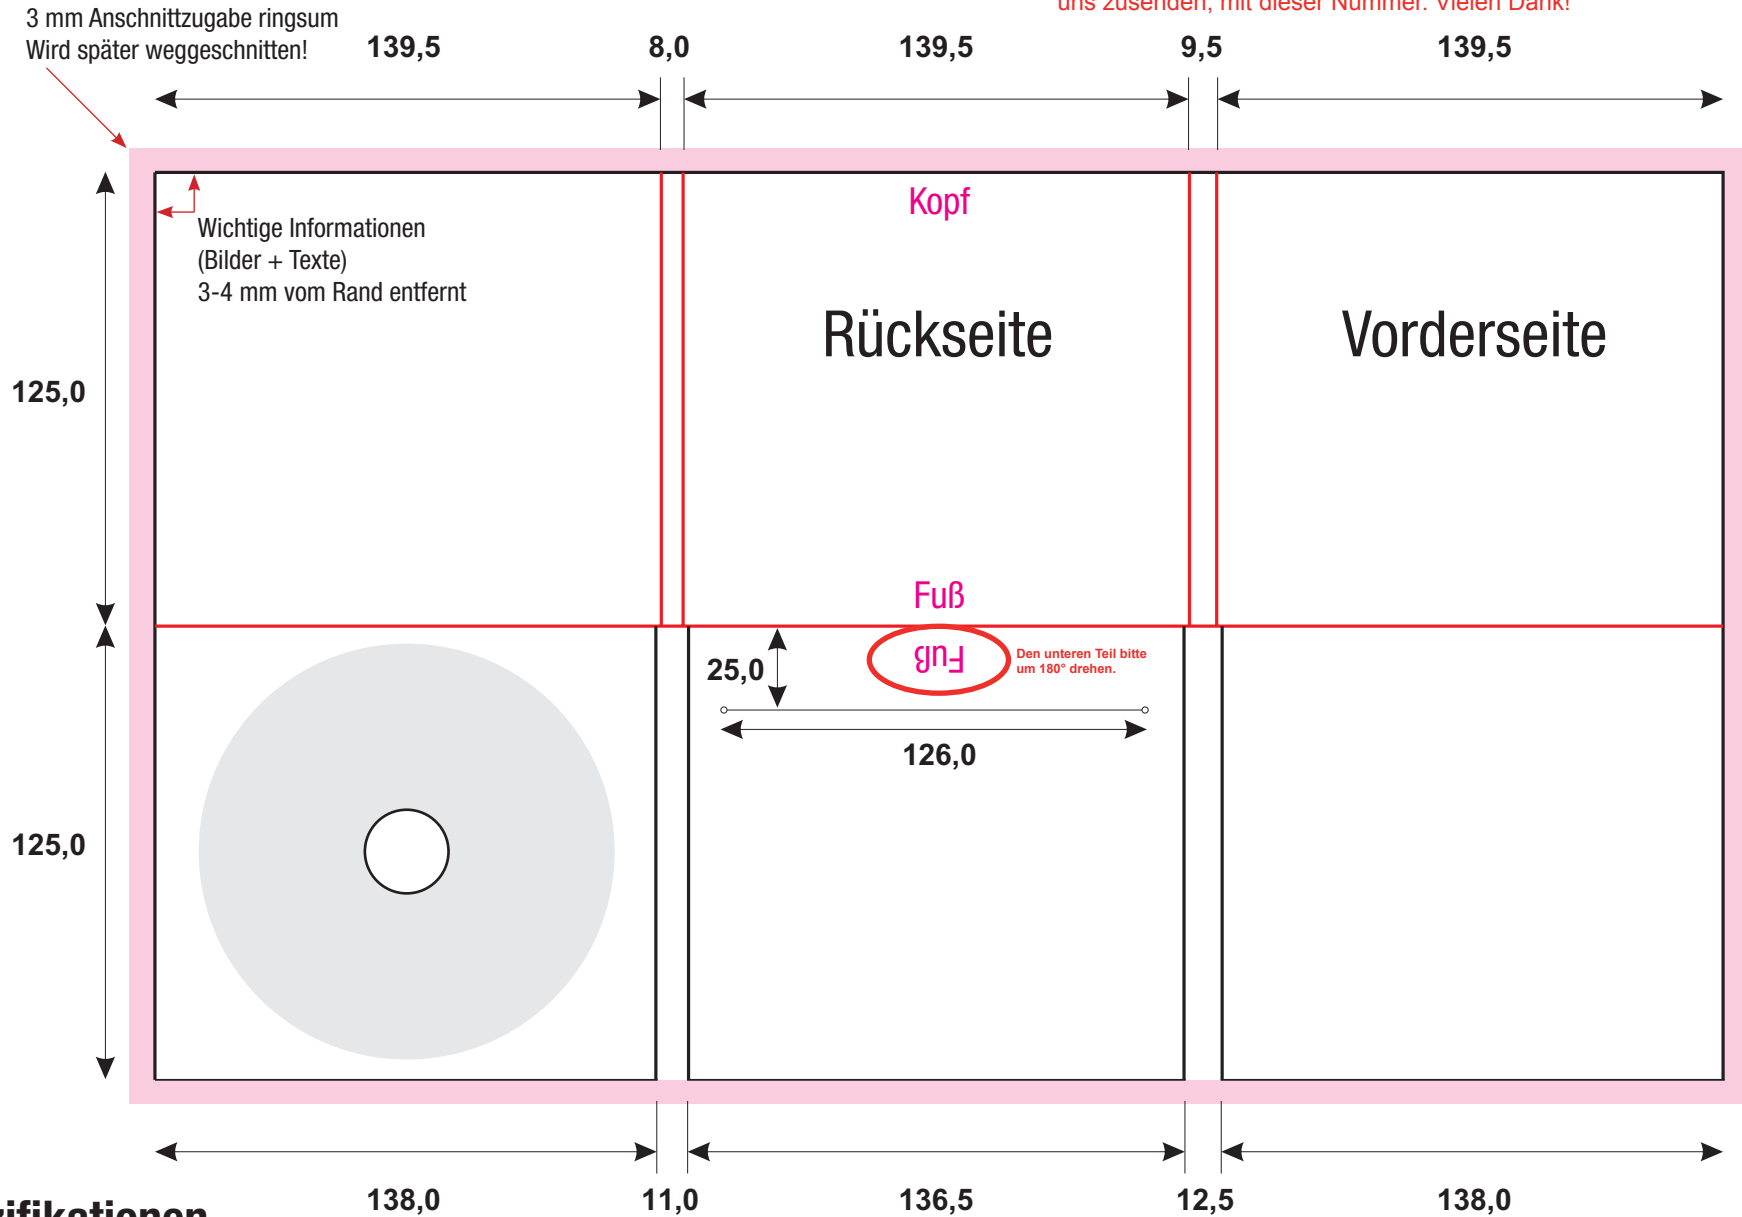

1CD-Digipack 6seitig - Tray rechts - Bookletschlitz Mitte

STZ017

WICHTIG: Bitte benennen Sie Ihre Druckvorlage, die Sie uns zusenden, mit dieser Nummer. Vielen Dank!

PDF - Spezifikationen

Bilder: 300 dpi, CMYK Modus

Schriften: Alle Schriften eingebettet oder in Kurven / Pfade umgewandelt

Schnittmarken und Passkreuze werden nicht benötigt!