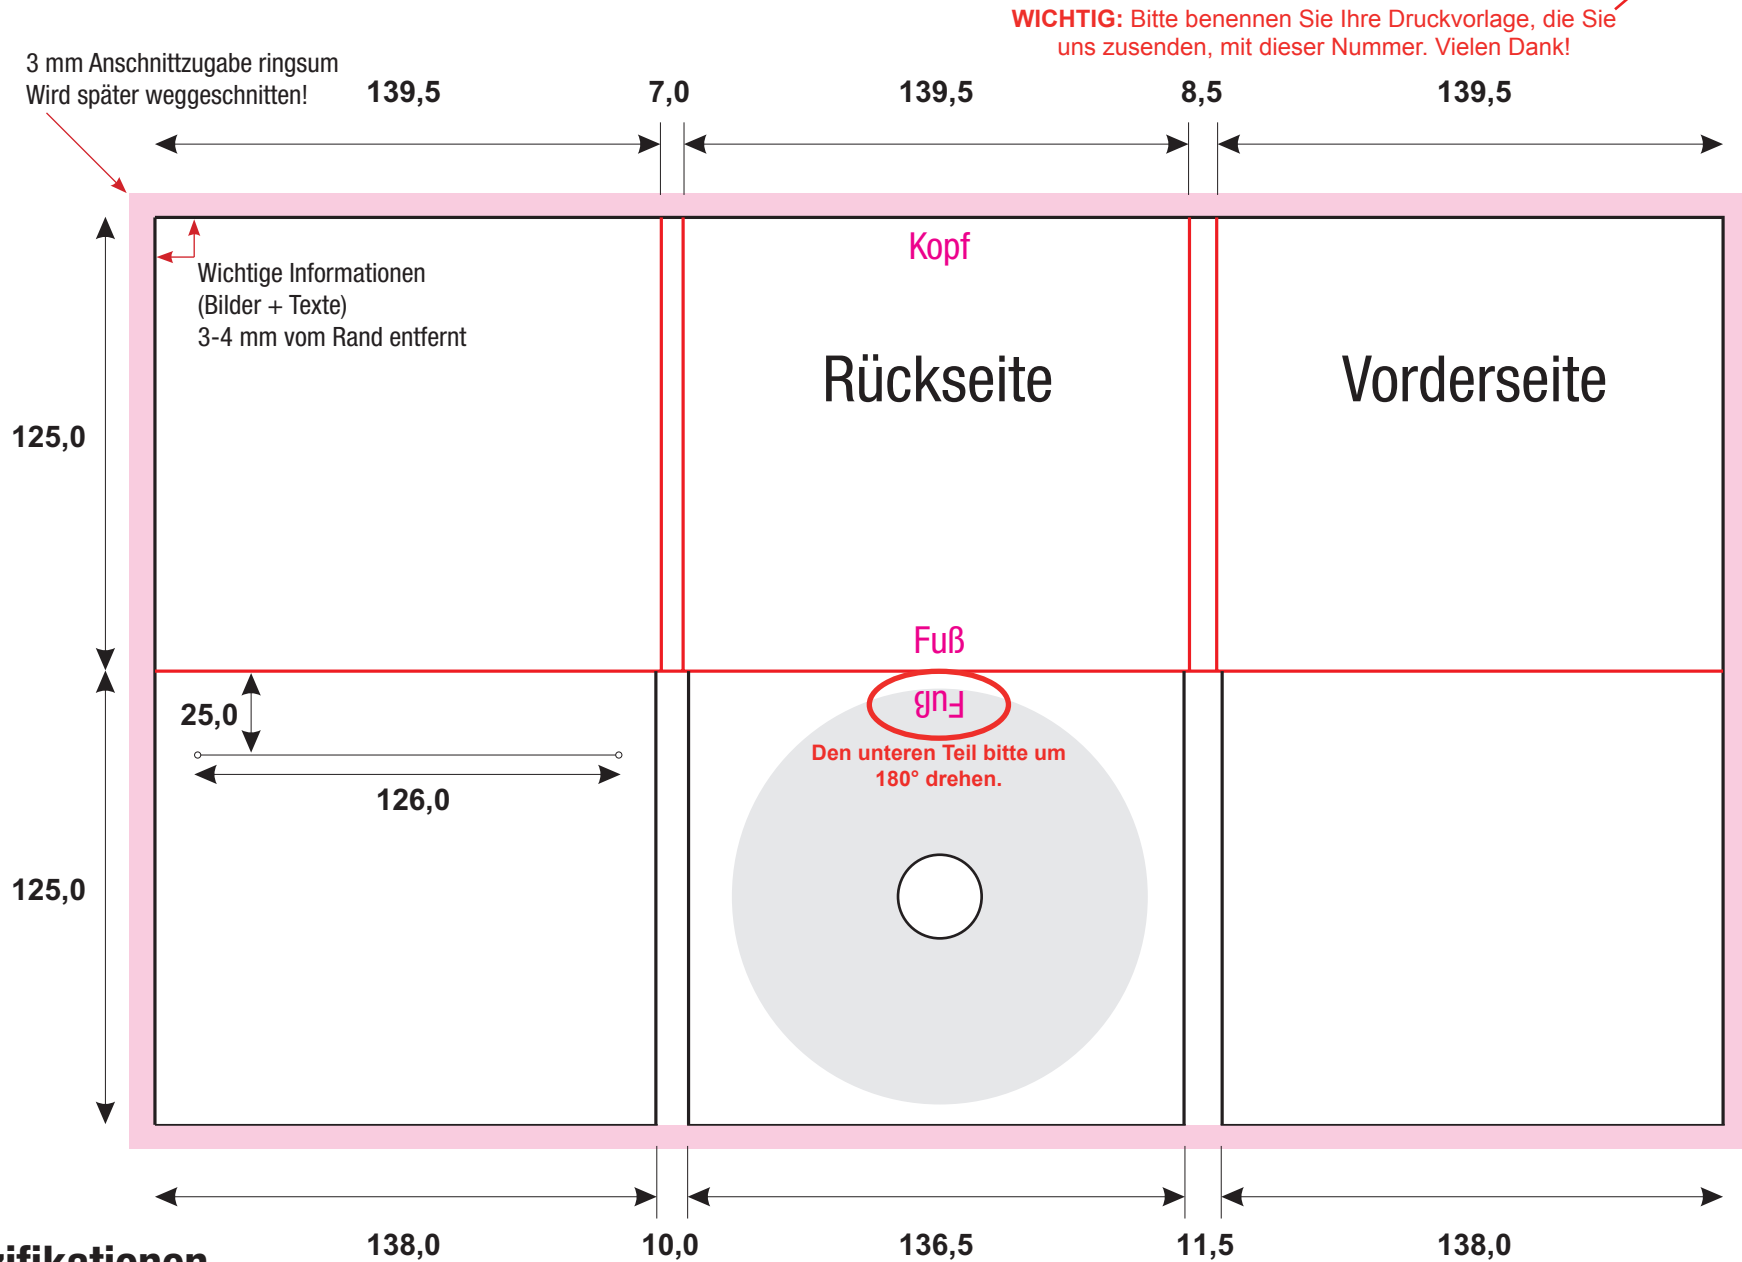

# 1CD-Digipack 6seitig - Tray Mitte - Bookletschlitz rechts

STZ016

**WICHTIG:** Bitte benennen Sie Ihre Druckvorlage, die Sie uns zusenden, mit dieser Nummer. Vielen Dank!

## PDF - Spezifikationen

Bilder: 300 dpi, CMYK Modus

Schriften: Alle Schriften eingebettet oder in Kurven / Pfade umgewandelt

Schnittmarken und Passkreuze werden nicht benötigt!