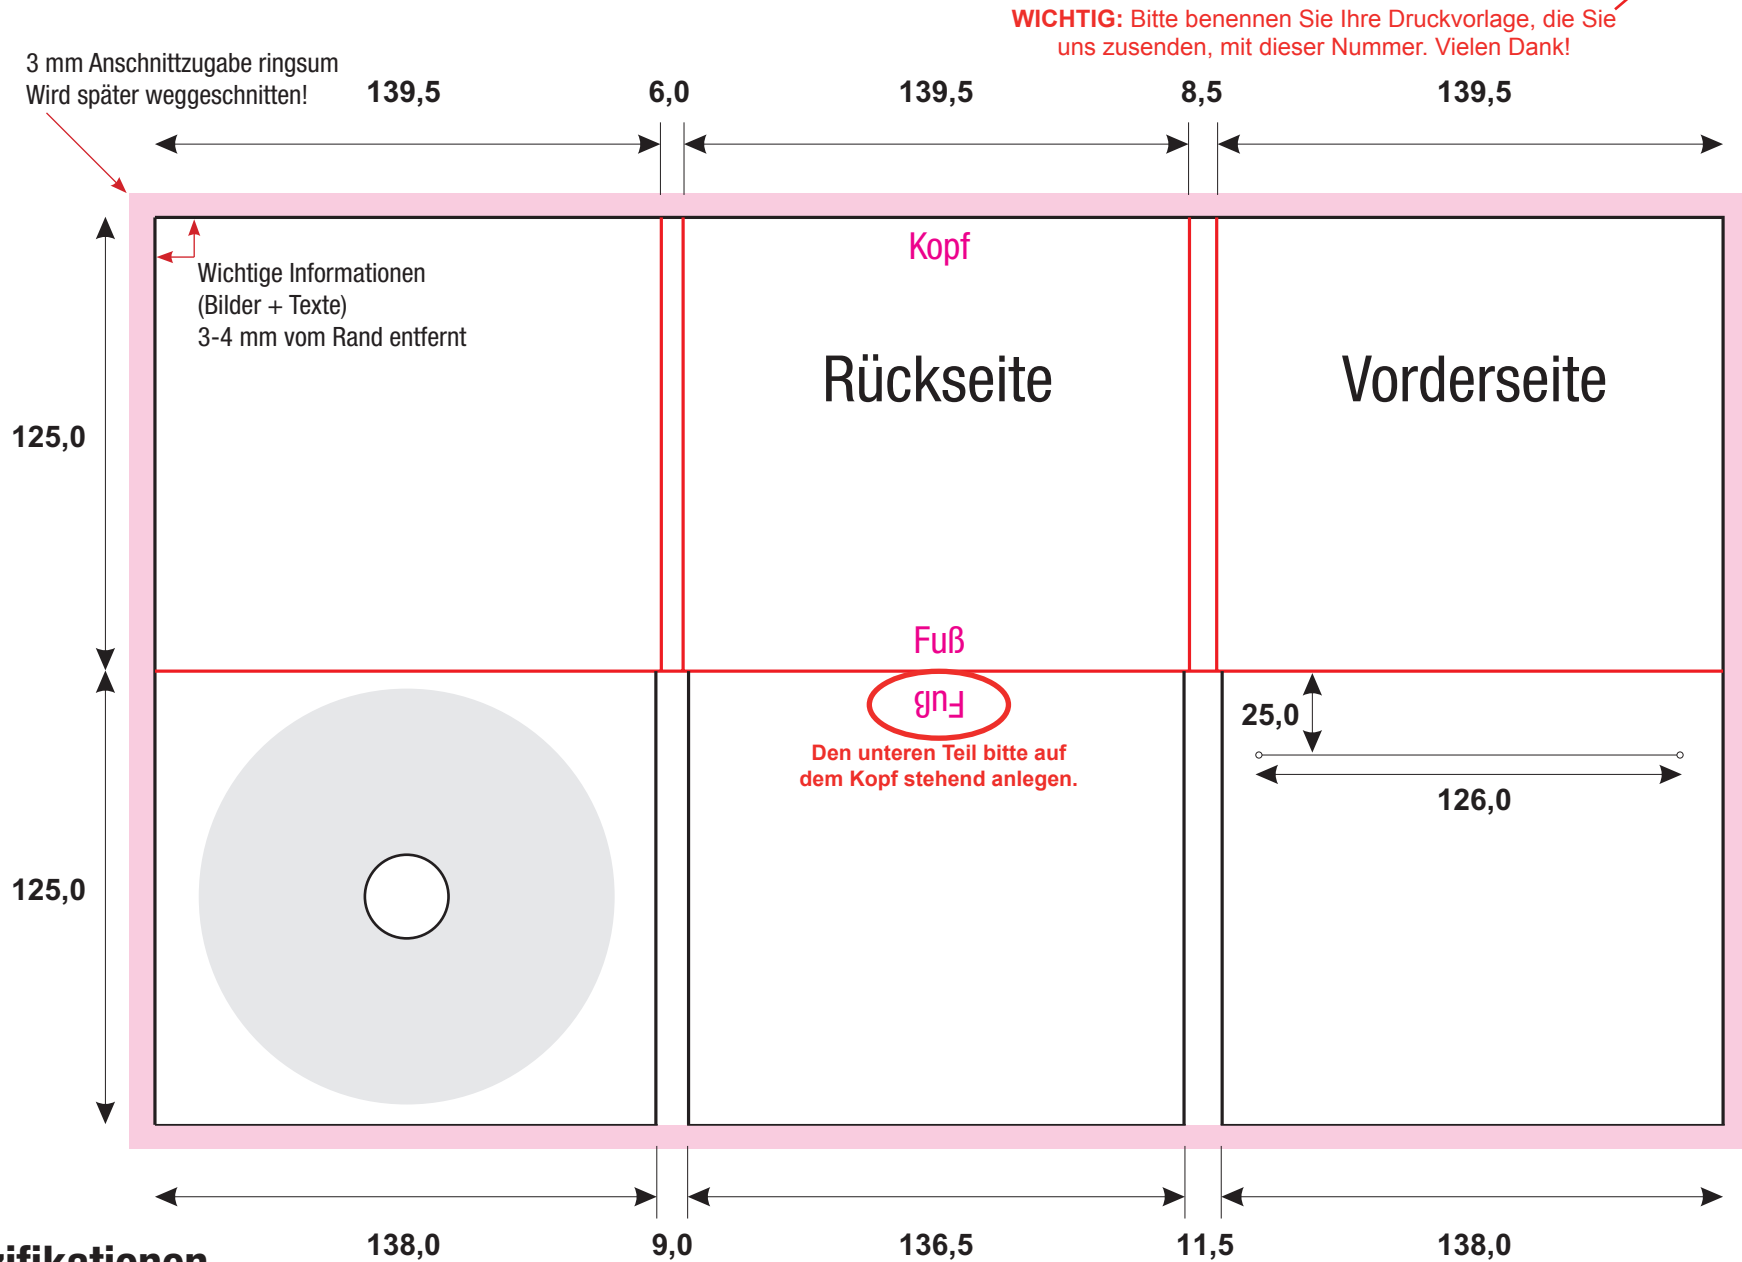

1CD-Digipack 6seitig - Tray rechts - Bookletschlitz links

STZ014

PDF - Spezifikationen

Bilder: 300 dpi, CMYK Modus

Schriften: Alle Schriften eingebettet oder in Kurven / Pfade umgewandelt

Schnittmarken und Passkreuze werden nicht benötigt!