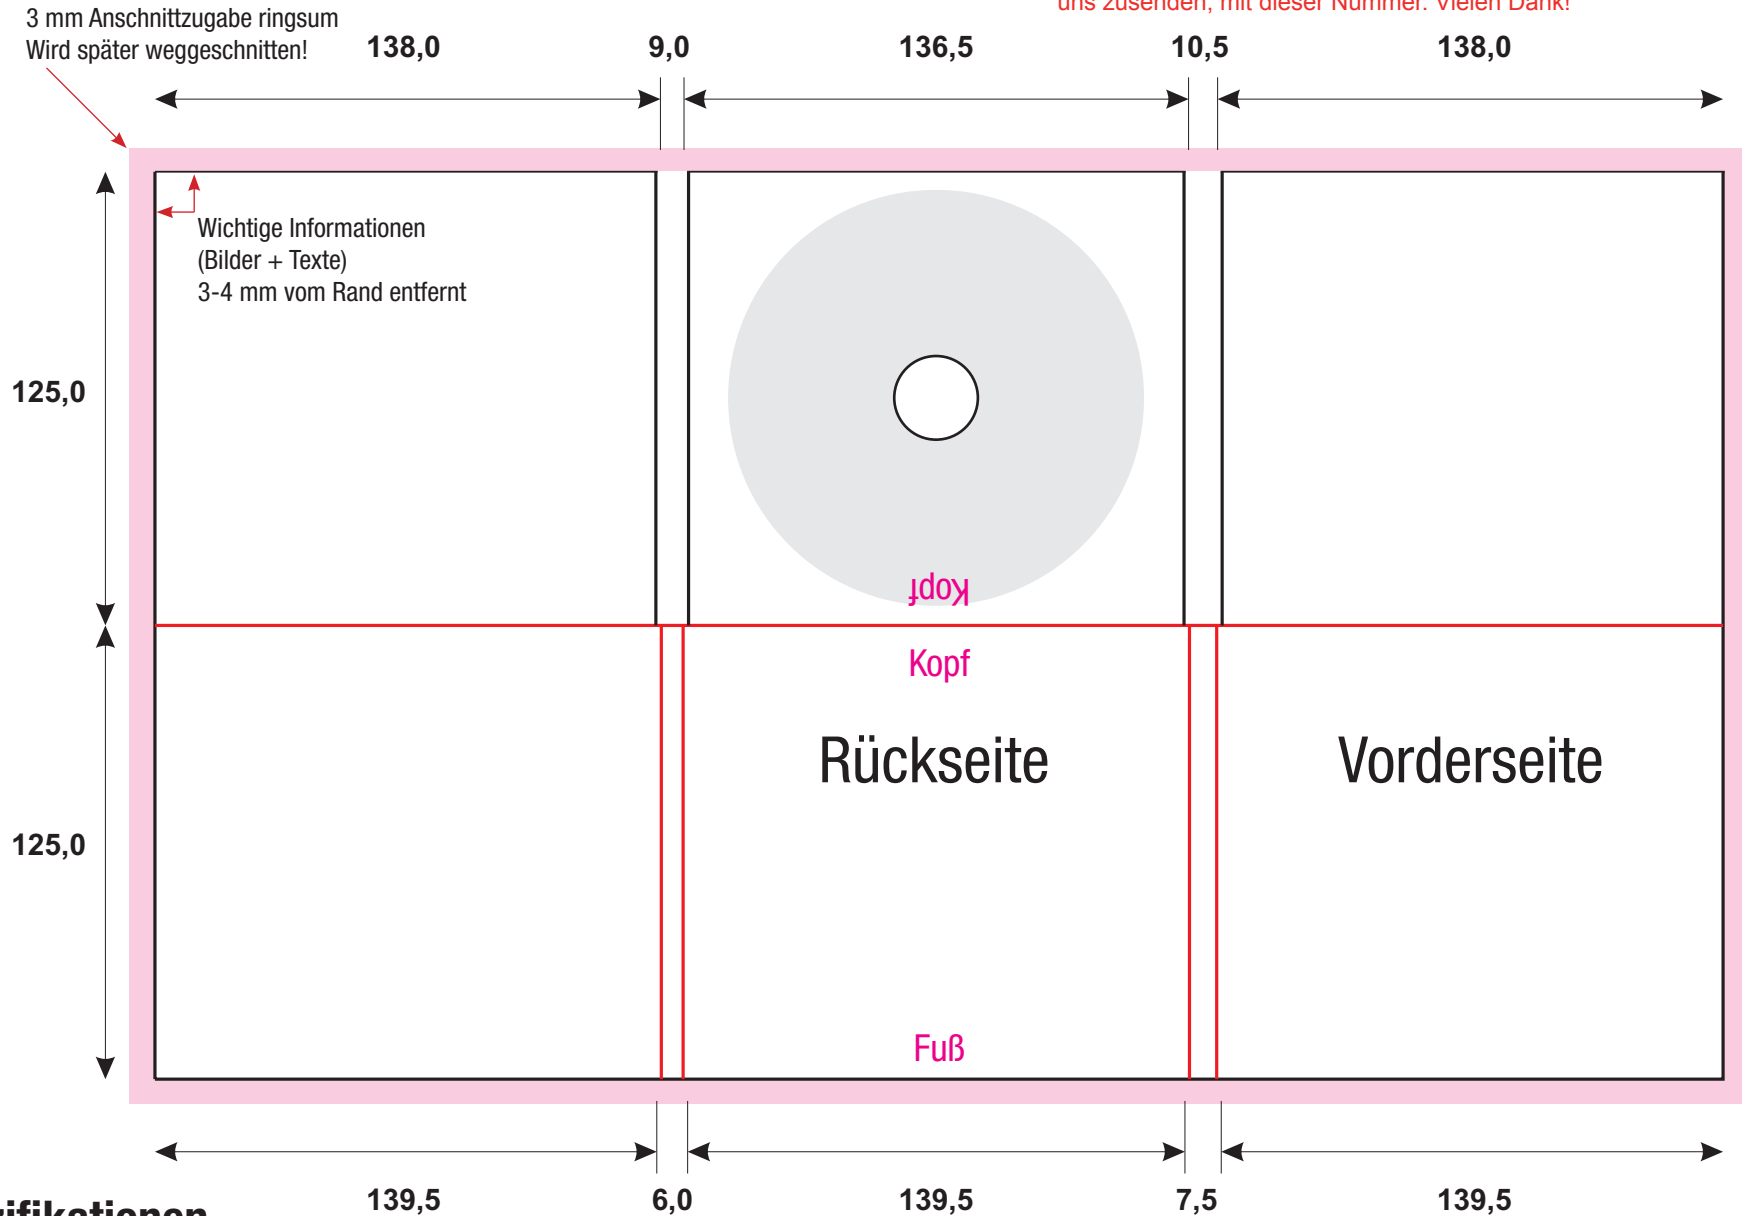

# 1CD-Digipack 6seitig - Tray Mitte - ohne Bookletschlitz

STZ012

**WICHTIG:** Bitte benennen Sie Ihre Druckvorlage, die Sie uns zusenden, mit dieser Nummer. Vielen Dank!

## PDF - Spezifikationen

Bilder: 300 dpi, CMYK Modus

Schriften: Alle Schriften eingebettet oder in Kurven / Pfade umgewandelt

Schnittmarken und Passkreuze werden nicht benötigt!