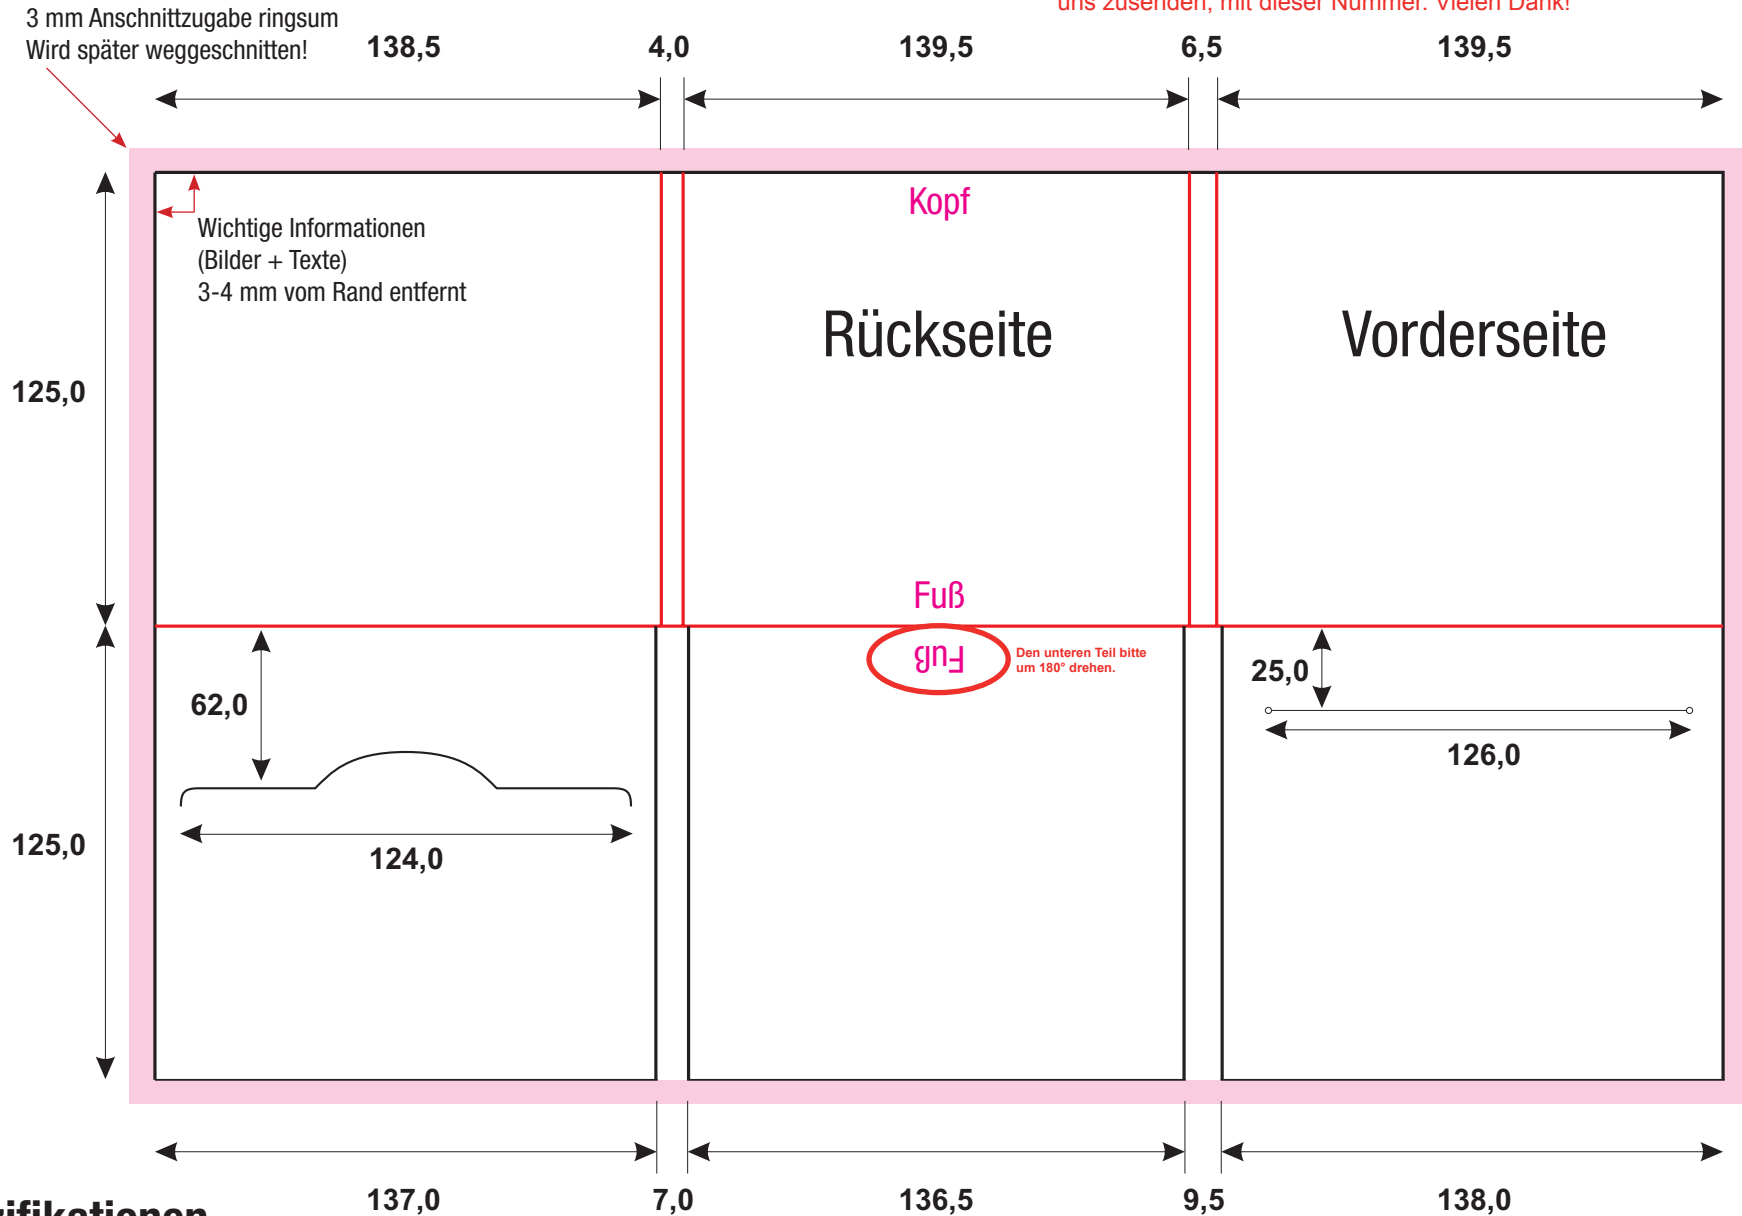

1CD-Digifile 6seitig - CD-Schlitz rechts - Bookletschlitz links

STZ010

WICHTIG: Bitte benennen Sie Ihre Druckvorlage, die Sie uns zusenden, mit dieser Nummer. Vielen Dank!

PDF - Spezifikationen

Bilder: 300 dpi, CMYK Modus

Schriften: Alle Schriften eingebettet oder in Kurven / Pfade umgewandelt

Schnittmarken und Passkreuze werden nicht benötigt!