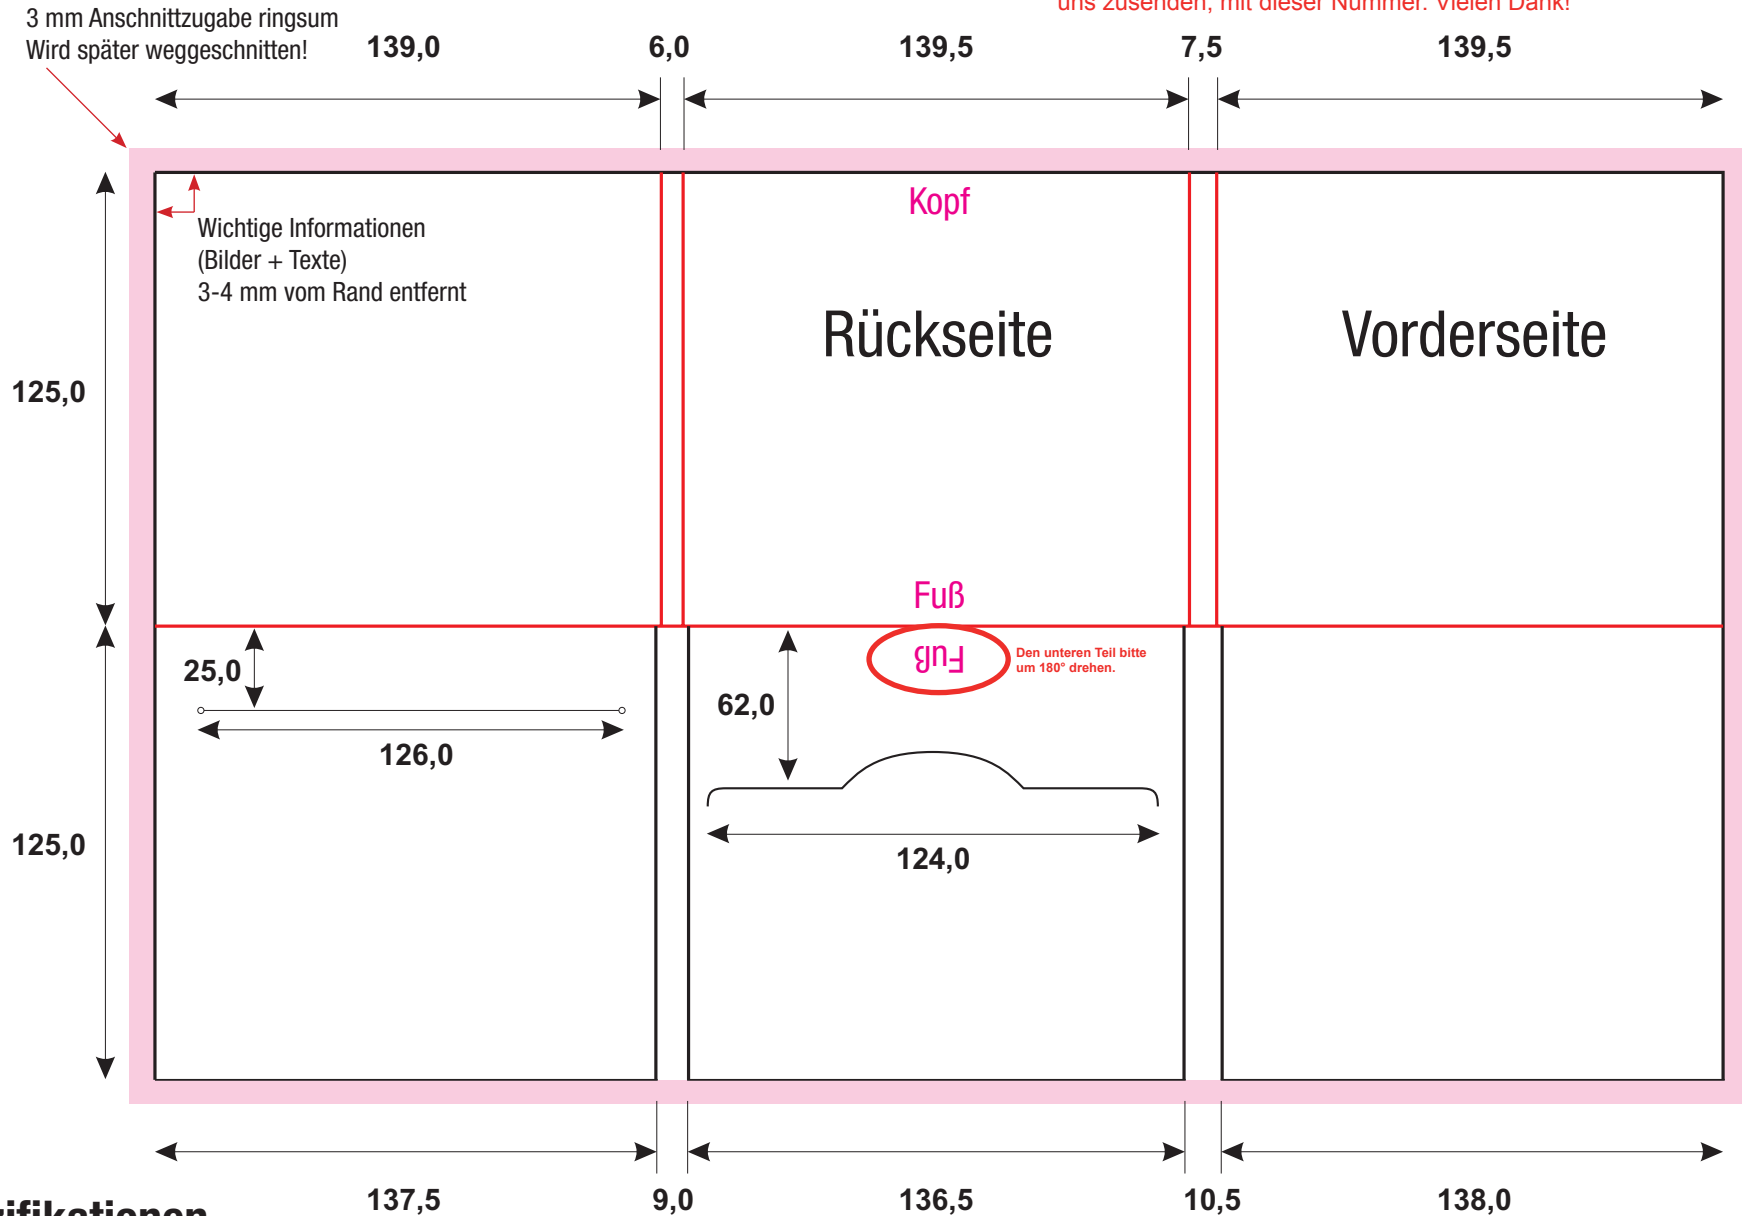

1CD-Digifile 6seitig - Schlitz Mitte - Bookletschlitz rechts

STZ009

WICHTIG: Bitte benennen Sie Ihre Druckvorlage, die Sie uns zusenden, mit dieser Nummer. Vielen Dank!

PDF - Spezifikationen

Bilder: 300 dpi, CMYK Modus

Schriften: Alle Schriften eingebettet oder in Kurven / Pfade umgewandelt

Schnittmarken und Passkreuze werden nicht benötigt!