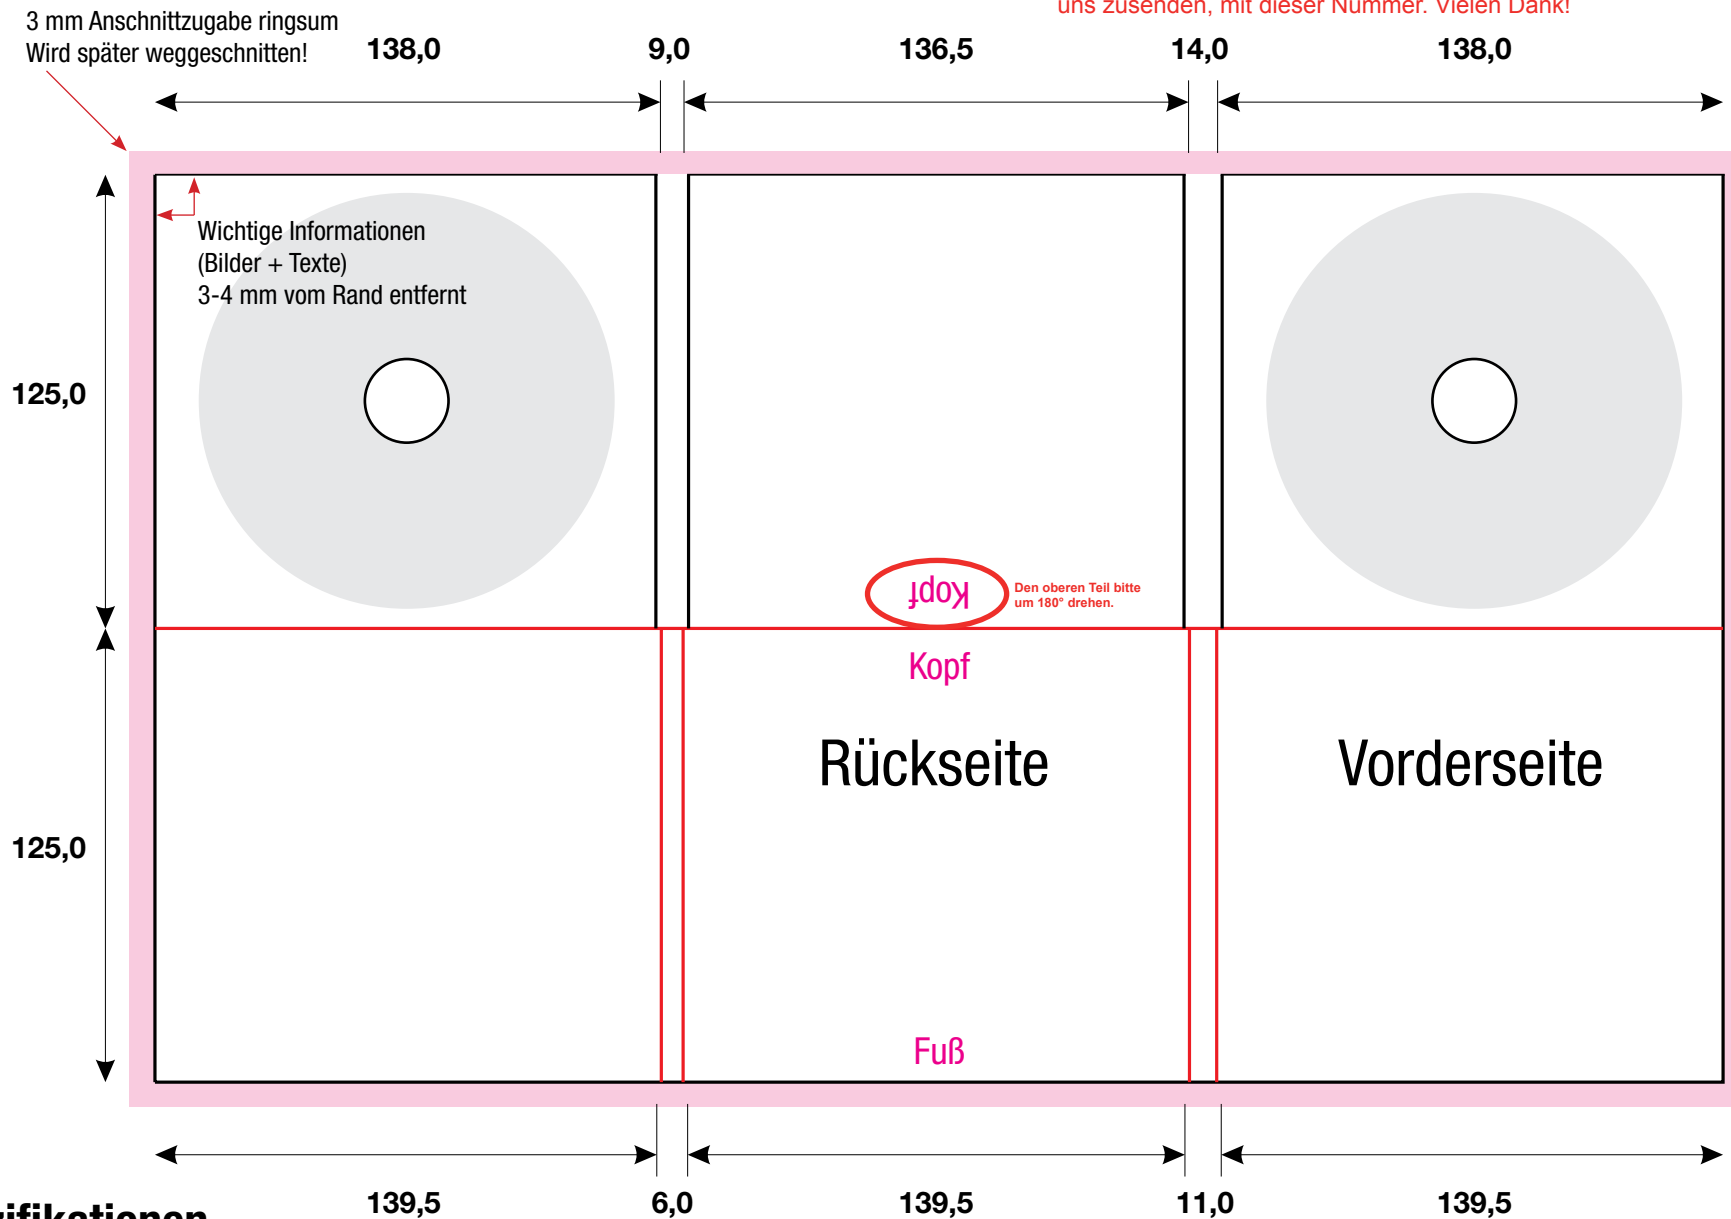

2CD-Digipack 6seitig - Tray links + rechts - ohne Bookletschlitze

STZ025

WICHTIG: Bitte benennen Sie Ihre Druckvorlage, die Sie uns zusenden, mit dieser Nummer. Vielen Dank!

PDF - Spezifikationen

Bilder: 300 dpi, CMYK Modus

Schriften: Alle Schriften eingebettet oder in Kurven / Pfade umgewandelt

Schnittmarken und Passkreuze werden nicht benötigt!