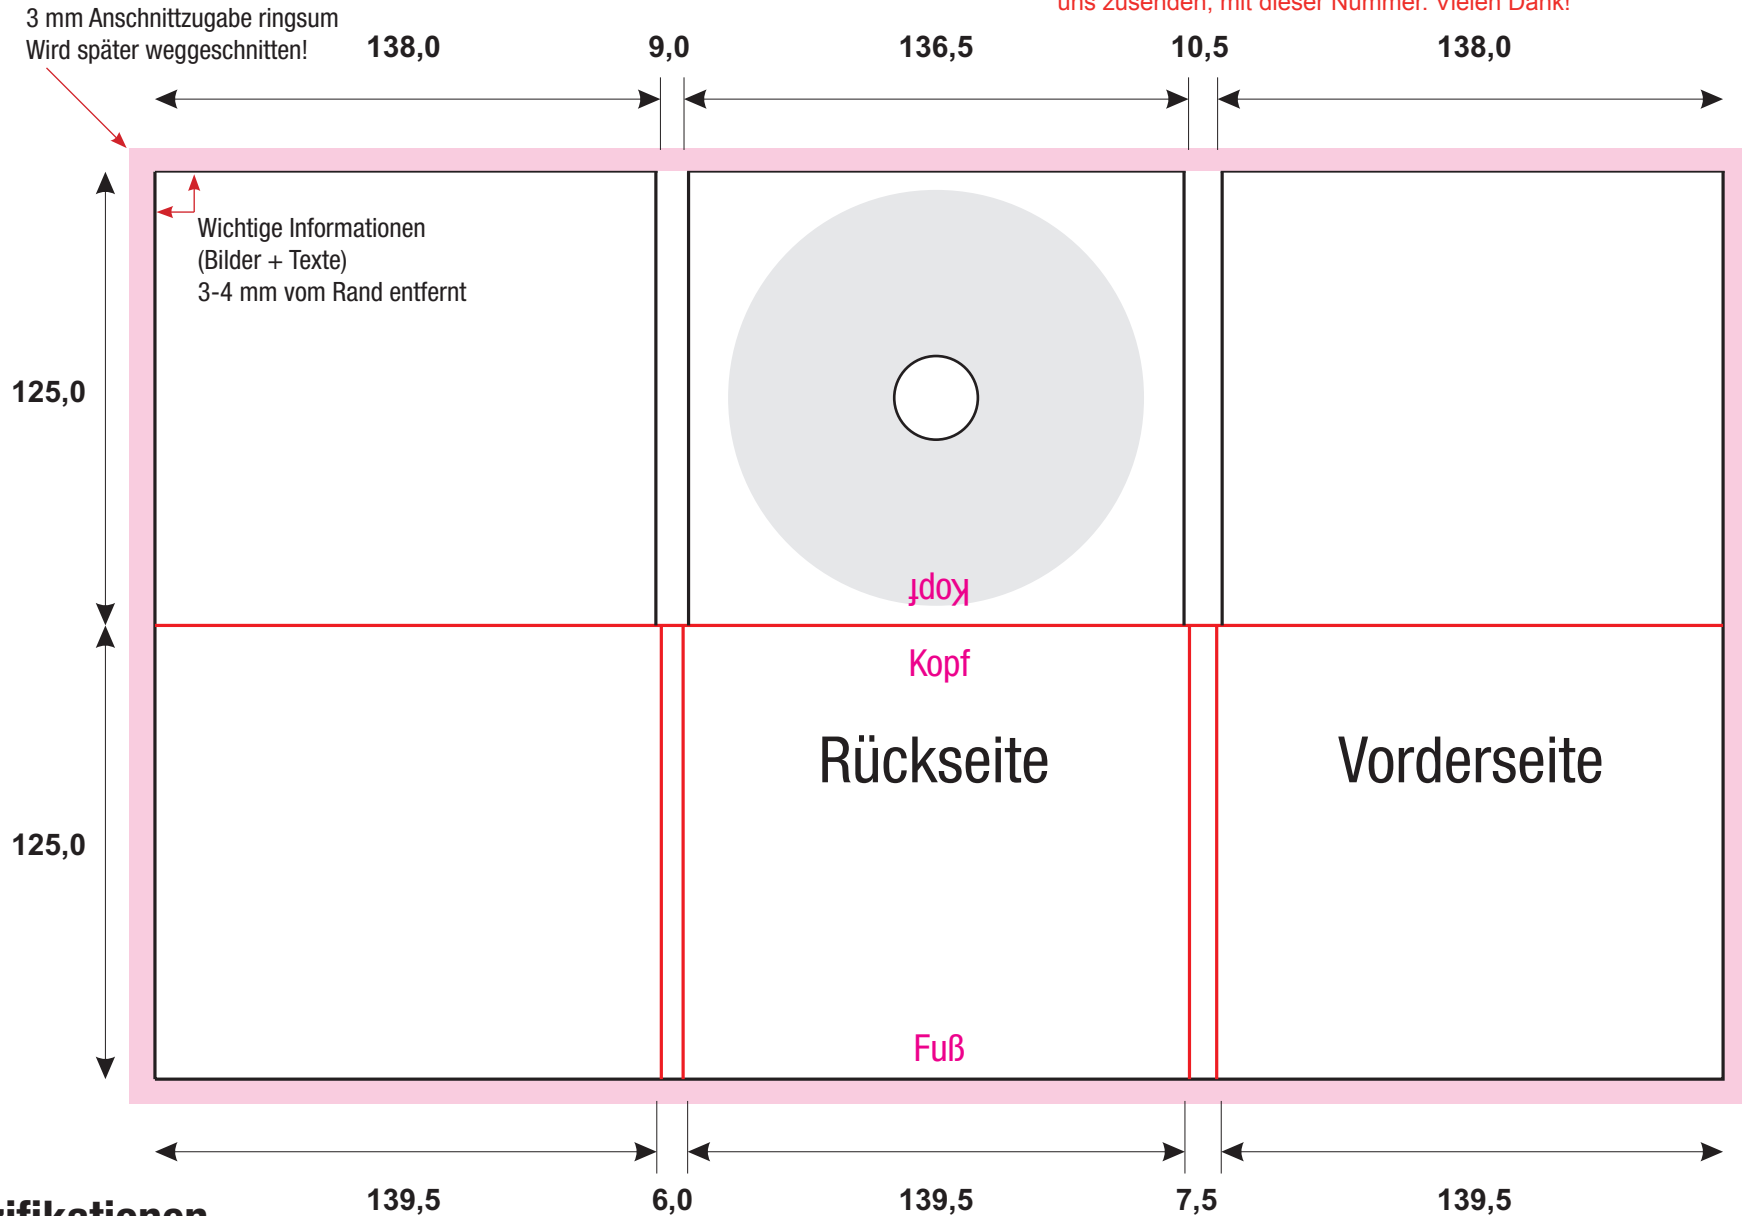

1CD-Digipack 6seitig - Tray Mitte - ohne Bookletschlitz

STZ012

WICHTIG: Bitte benennen Sie Ihre Druckvorlage, die Sie uns zusenden, mit dieser Nummer. Vielen Dank!

PDF - Spezifikationen

Bilder: 300 dpi, CMYK Modus

Schriften: Alle Schriften eingebettet oder in Kurven / Pfade umgewandelt

Schnittmarken und Passkreuze werden nicht benötigt!