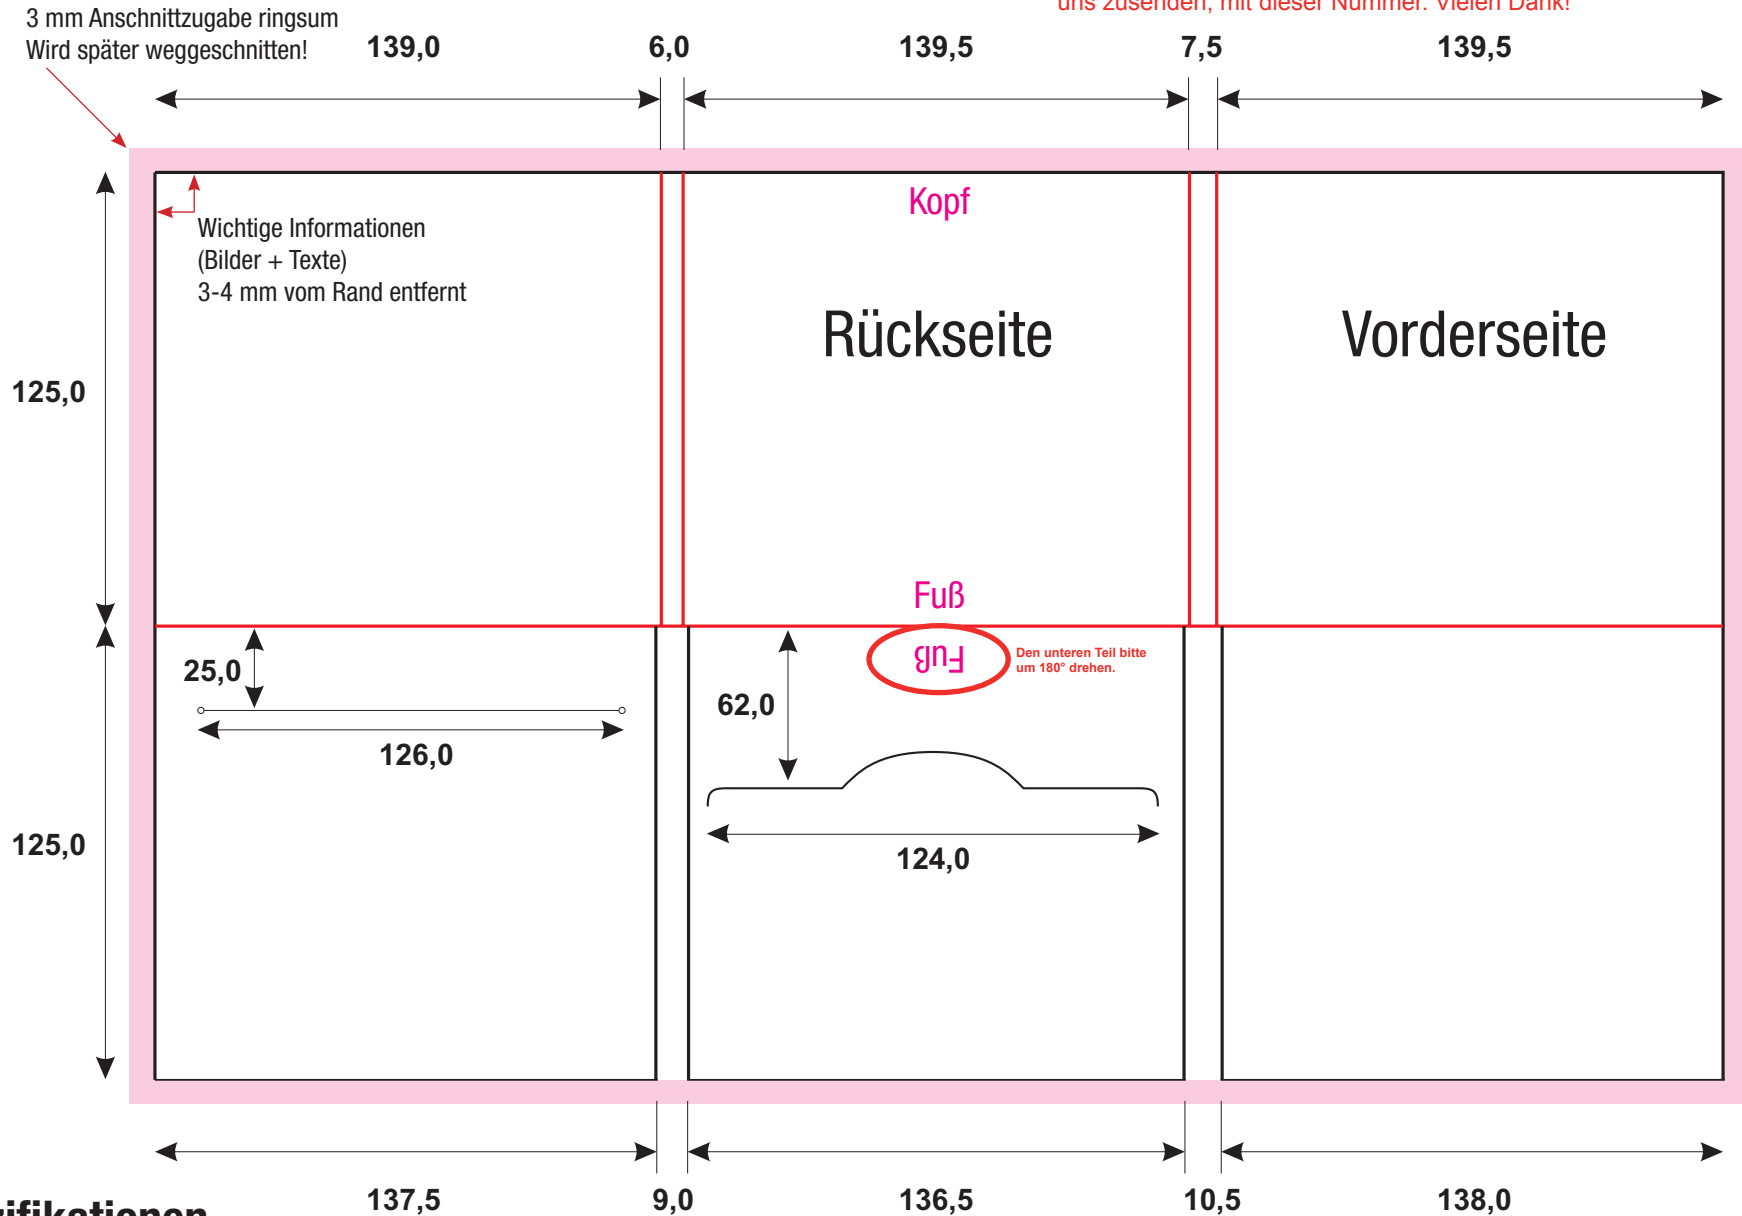

# 1CD-Digifile 6seitig - Schlitz Mitte - Bookletschlitz rechts

STZ009

**WICHTIG:** Bitte benennen Sie Ihre Druckvorlage, die Sie uns zusenden, mit dieser Nummer. Vielen Dank!

## PDF - Spezifikationen

Bilder: 300 dpi, CMYK Modus

Schriften: Alle Schriften eingebettet oder in Kurven / Pfade umgewandelt

Schnittmarken und Passkreuze werden nicht benötigt!